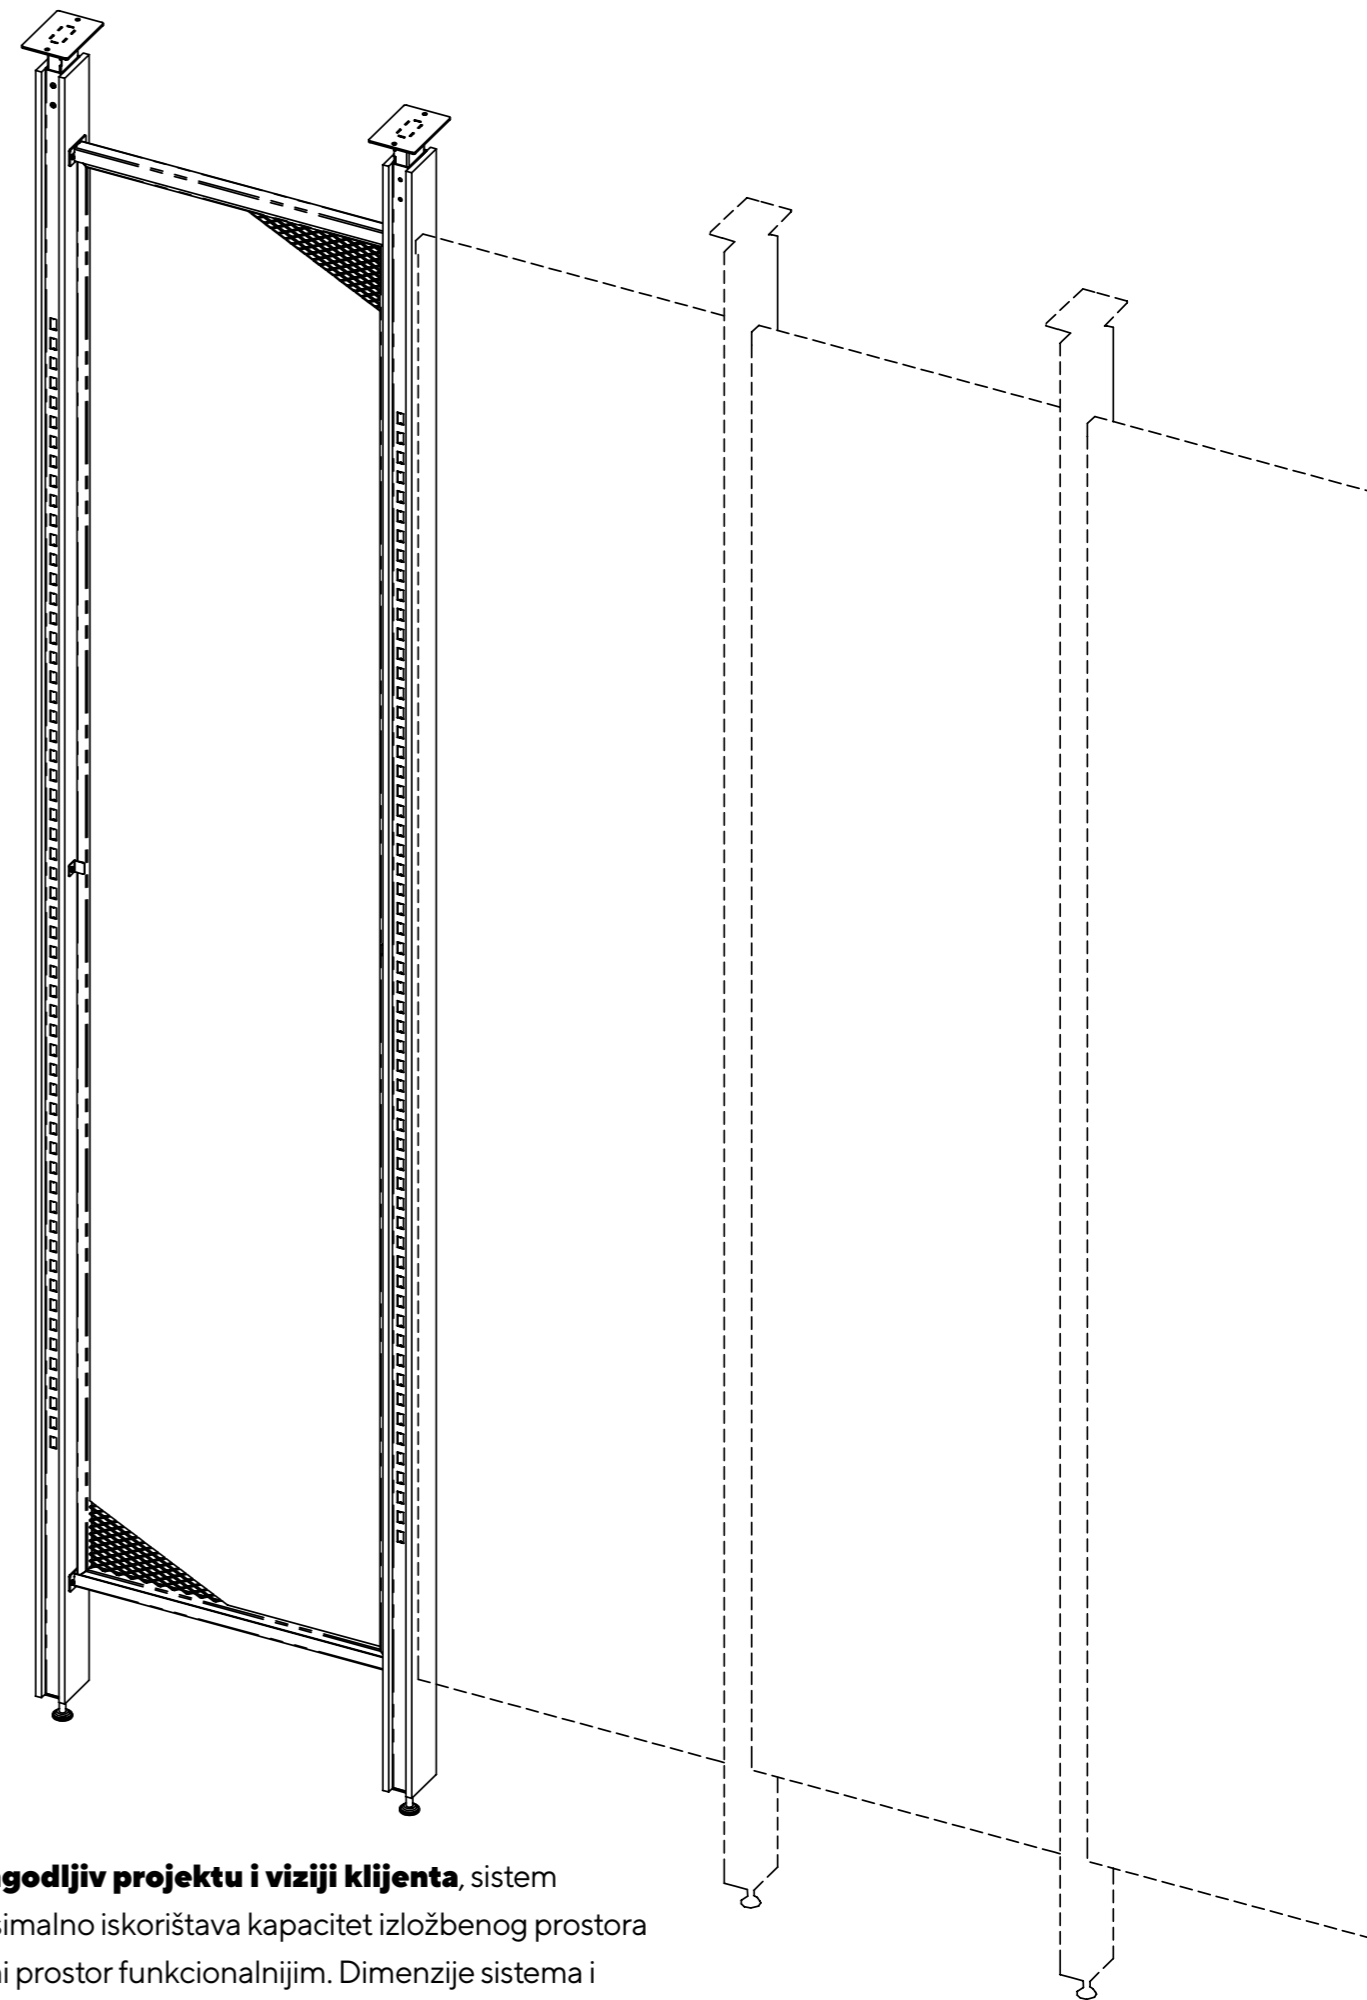

Prilagodljiv projektu i viziji klijenta, sistem maksimalno iskorištava kapacitet izložbenog prostora te čini prostor funkcionalnijim. Dimenzije sistema i kombinacija polica su prilagodljivi svakom interijeru.