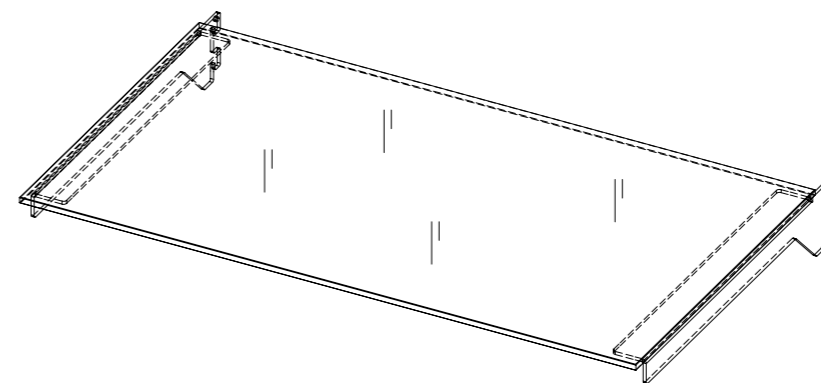

Police su napravljene s opcijama i kombinacijama drveta, stakla ili drugih materijala. Pomične su i lako se premještaju po visini i koriste se za izlaganje odjeće, obuće i drugih izložbenih artikala u trgovinama i buticima.

■ GS - 600 (800)