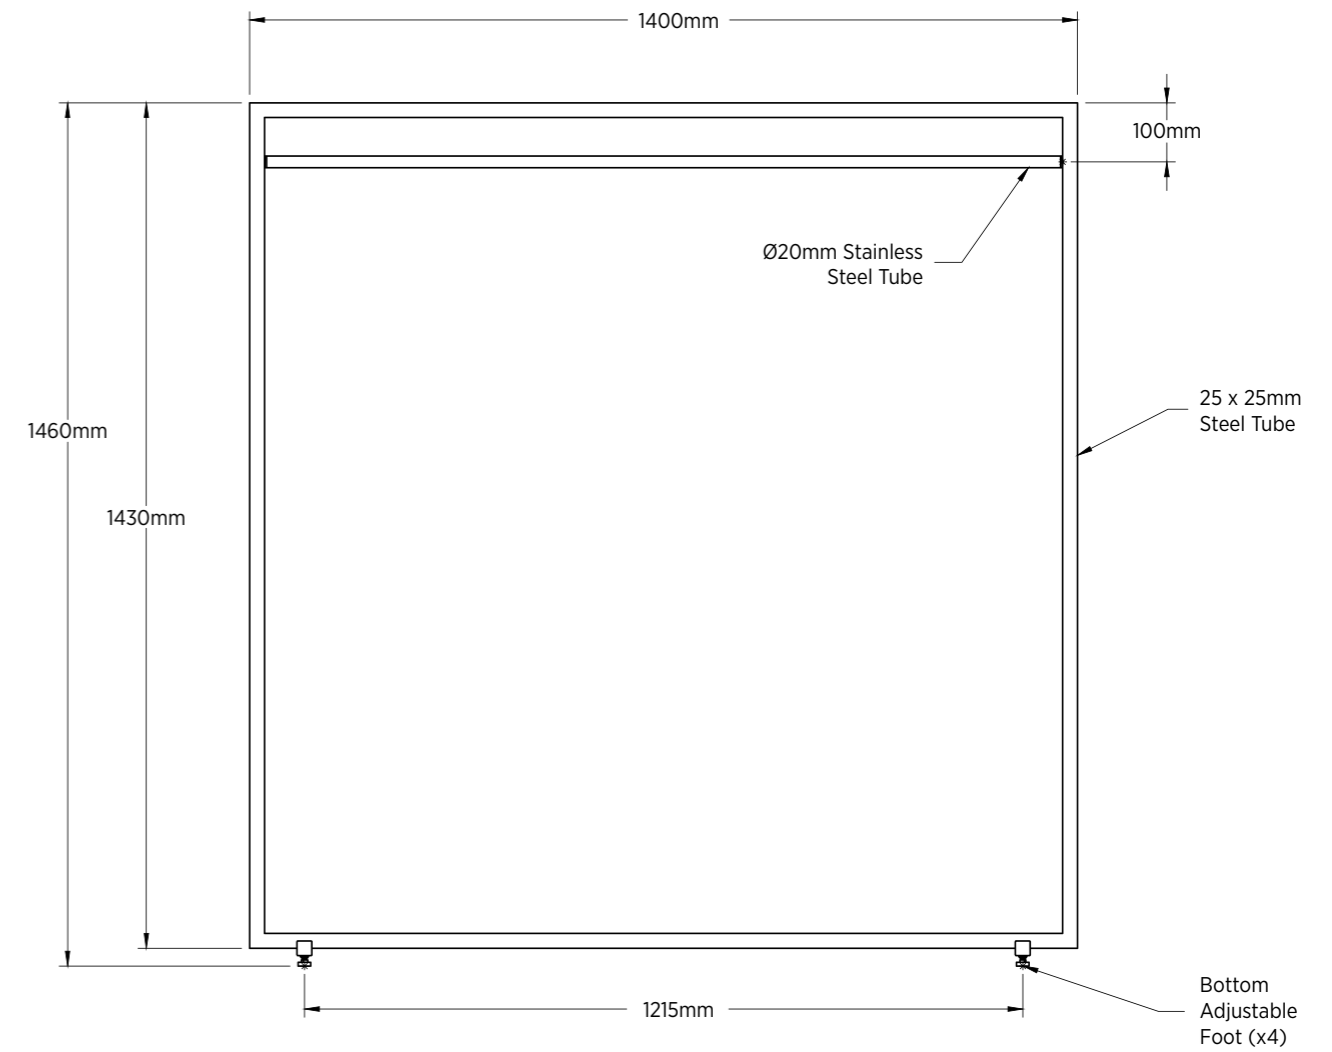

Izložbene stalke nudimo u standardnim dužinama od 700mm i 1400mm. Također proizvodimo stalke u dimenzijama po željama i potrebama klijenta.