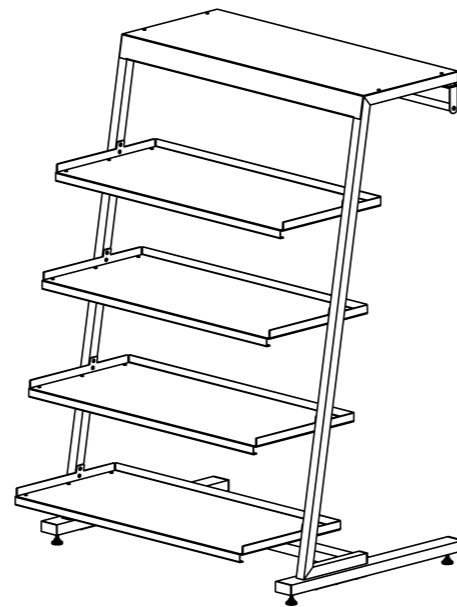

Samostojeće metalne police

Al-lux nudi estetsko i efikasno rješenje za izlaganje obuće i modnih dodataka koje možemo prilagoditi svakom vizualnom identitetu interijera. Ovakva rješenja funkcioniraju u skladu s Vašim vizualnim identitetom prostora te izgledom i kvalitetom naših proizvoda poboljšavamo funkcionalnost i činimo prostor privlačnijim budućim korisnicima.