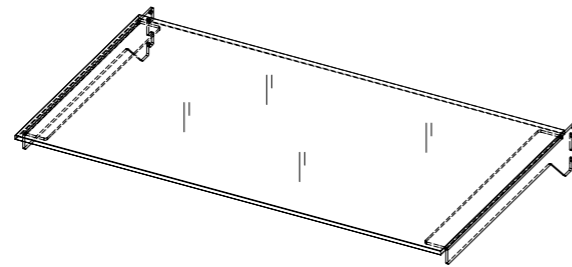

Staklena polica = GS