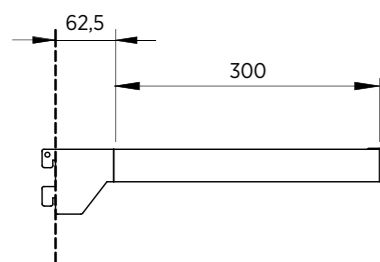

■ HS2 - 600 (800)