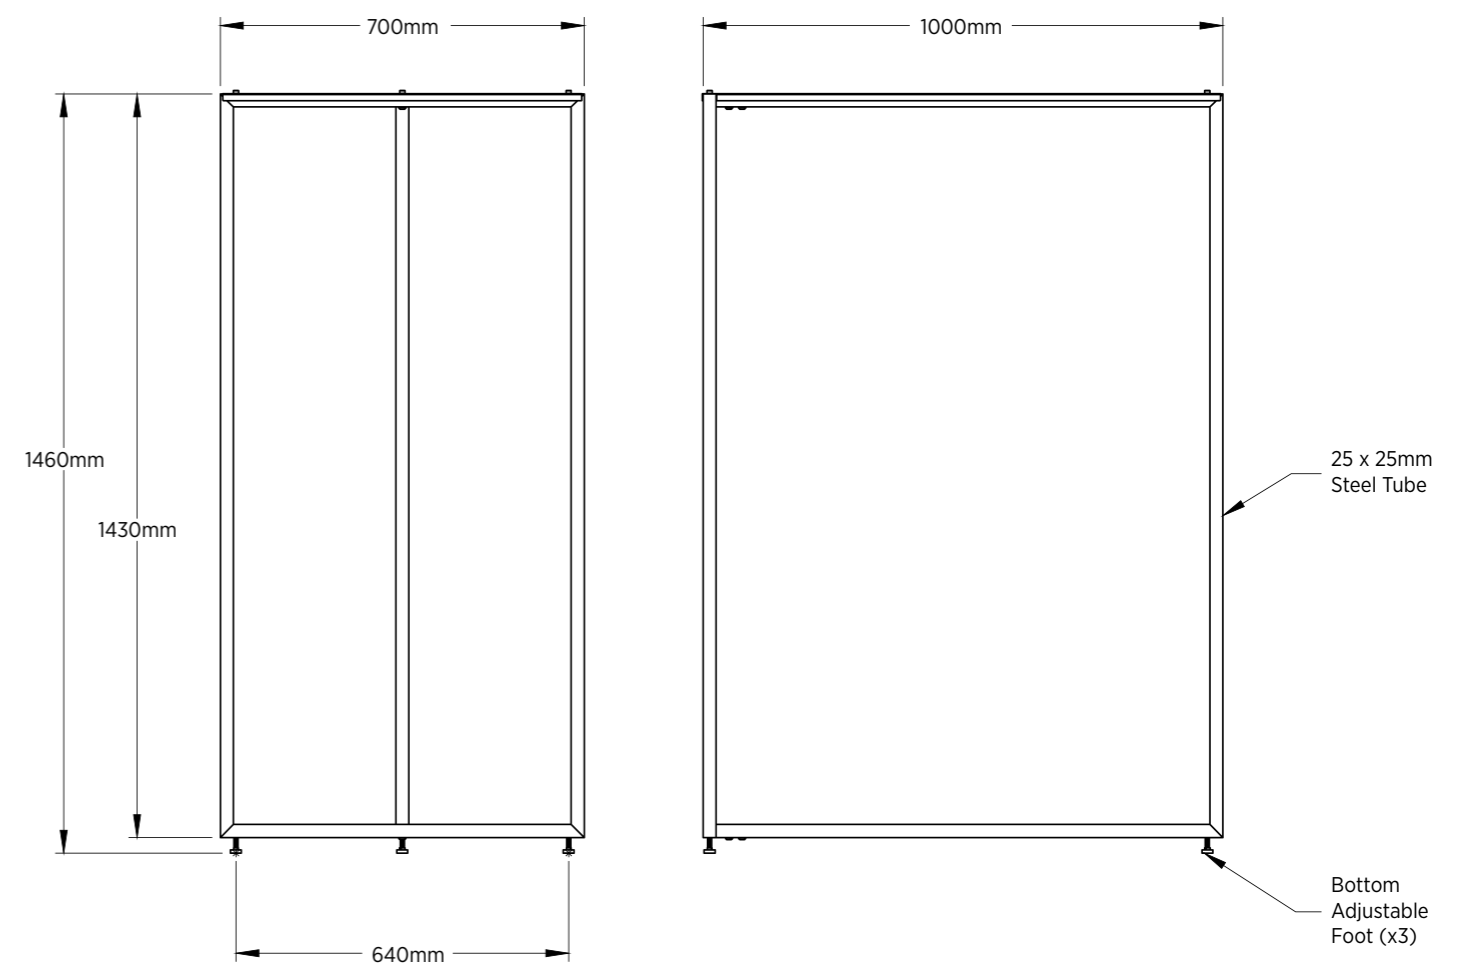

Ova rješenja su također modularna te maksimalno iskorištavaju kapacitet prostora.

Assembly 63 - 700

Izložbene stalke nudimo u standardnim dužinama od 700mm i 1400mm. Također proizvodimo stalke u dimenzijama po željama i potrebama klijenta.

■ Assembly 63 - 700

■ Assembly 63 - 1400

Assembly 63 - 1400

Assembly 65 - 700 x 700

Naši izložbeni stalci čine Vaš prostor estetičnim, stilski prepoznatljivim, funkcionalnim te je u potpunosti prilagođen potrebama Vašeg poslovanja. Možemo ih modificirati sukladno Vašem vizualnom identitetu.

Izložbene stalke nudimo u standardnim dužinama od 700mm i 1000mm. Također proizvodimo stalke u željenim dimenzijama.

■ Assembly 65 - 700 x 700

■ Assembly 65 - 700 x 1000

Assembly 66

Za gornji dio stalka – kao zaštitu od ogrebotina, nudimo opciju inoxnog poklopca ili inoxne šipke – prema želji klijenta.