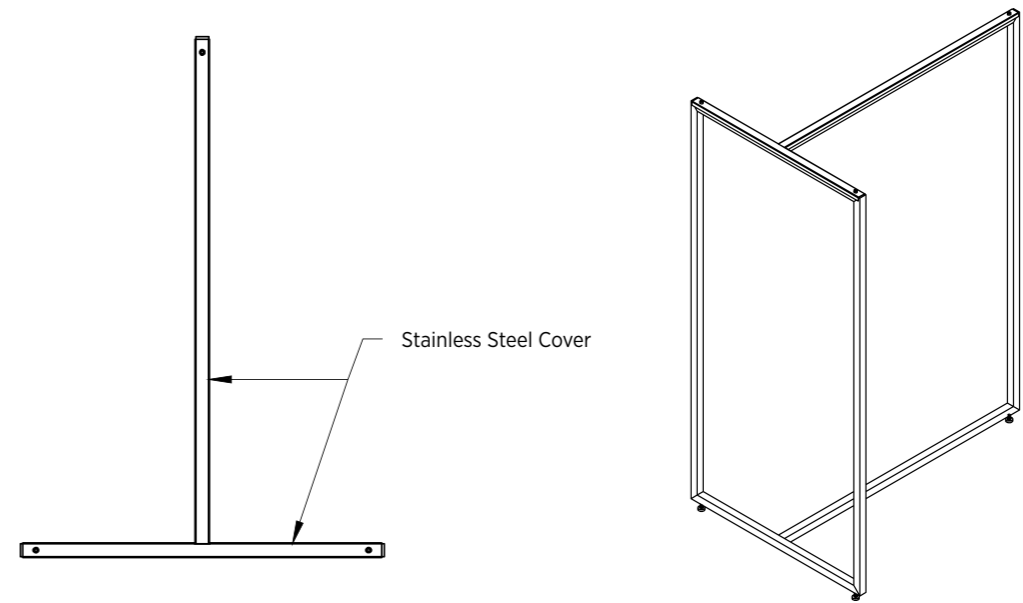

■ Assembly 63 - 700

■ Assembly 63 - 1400

Assembly 63 - 1400

Assembly 65 - 700 x 700

Naši izložbeni stalci čine Vaš prostor estetičnim, stilski prepoznatljivim, funkcionalnim te je u potpunosti prilagođen potrebama Vašeg poslovanja. Možemo ih modificirati sukladno Vašem vizualnom identitetu.

Izložbene stalke nudimo u standardnim dužinama od 700mm i 1000mm. Također proizvodimo stalke u željenim dimenzijama.

■ Assembly 65 - 700 x 700

■ Assembly 65 - 700 x 1000

Assembly 66

Za gornji dio stalka – kao zaštitu od ogrebotina, nudimo opciju inoxnog poklopca ili inoxne šipke – prema želji klijenta.