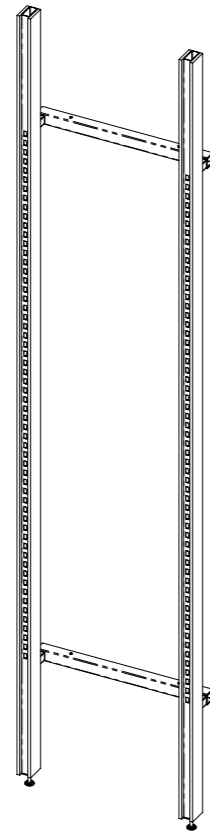

SPECIFIKACIJE SISTEMA

SWS - 2950 - C600 - WS - 800 - L2 - 1 - MM

1 2 3 4 5 6 7 8

- 1 **SWS** : Zidni modularni sistem
- 2 **2600 - 2950** : Visina vertikalne šine (u milimetrima izmjereno od poda). 2950 mm je standardna visina vertikalne šine. Dostupne visine od 2600 do 2950 mm.
- 3 **C600 - C900** : Opcija sa konzolom i svjetlom (dužina u milimetrima). 600mm je standardna dužina konzole. Dostupne dužine od 600 do 900mm.
X : Opcija bez konzole.
- 4 **WS** : Opcija sa drvenom oblogom
X : Opcija bez drvene obloge
- 5 **600 ili 800** : Rastojanje između centralnih linija vertikalnih šina u milimetrima
- 6 Tip modula:
S_ : Individualan modul... _2 : ... sa dvije vertikalne šine
L_ : Lijevi modul... _3 : ... sa tri vertikalne šine
M_ : Srednji modul...
R_ : Desni modul
- 7 Završna obrada:
1 : Sirovo
2 : Crna boja (RAL 9005 matte)
3 : Bijela boja (RAL 9010 matte)
4 : Antracit (RAL 7016 matte)
- 8 Opcije panela između šina:
MM : Metalna mreža
WB : Iveral – drveni dezen
N : Bez panela
C : Raspored pregrada po narudžbi
* Kontaktiraj tvornicu za prilagođeni raspored pregrada.

*LJEVI MODUL
Dvije (ili tri) šine*

*SREDNJI MODUL
Dvije (ili tri) šine*

*DESNI MODUL
Dvije (ili tri) šine*

Dimenzije sistema i kombinacije modula se mogu prilagoditi svakom projektu. Pogledajte tehničku stranicu za detalje, tehničke specifikacije i dimenzije.

■ Model sa konzolom i svjetlom

■ Model bez konzole i svjetla

■ Model sa panelima od iverala - dezen drvo

■ Model sa metalnom mrežom

Izložbeni elementi za modularne sisteme polica

Odaberite širinu izložbenih elemenata na osnovu rastojanja između vertikalnih nosača. Specificirajte 600 ili 800mm.