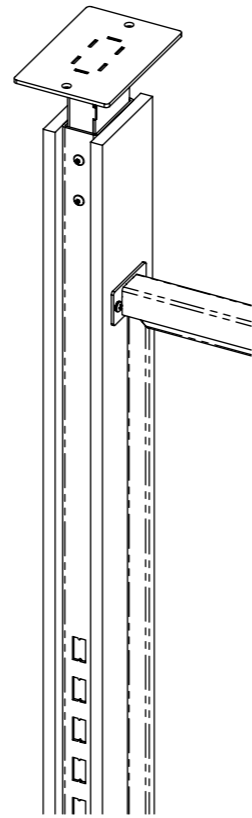

Prilagodljiv projektu i viziji klijenta, sistem maksimalno iskorištava kapacitet izložbenog prostora te čini prostor funkcionalnijim. Dimenzije sistema i kombinacija polica su prilagodljivi svakom interijeru.