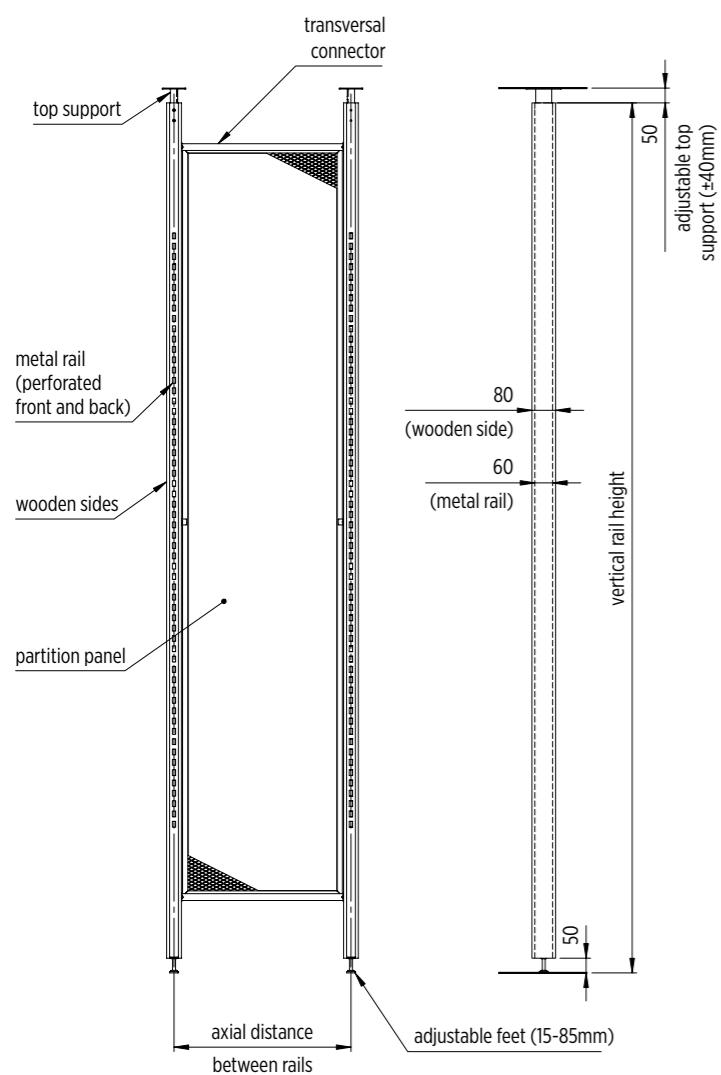

■ 600 mm udaljenosti između centralnih linija vertikalnih šina

■ 800 mm udaljenosti između centralnih linija vertikalnih šina. Opcija bez drvene obloge.

Naše suvremeno rješenje čini Vaš prostor estetičnim, stilski prepoznatljivim, funkcionalnim i može biti u potpunosti prilagođeno potrebama Vašeg poslovanja.

SPECIFIKACIJE SISTEMA

SPS - 2950 - MM - WS - 600 - 3 - 1

1 2 3 4 5 6 7

- 1 **SPS** : Pregradni modularni sistem
- 2 **2600 – 2950** : Visina vertikalne šine (u milimetrima izmjereno od poda). 2950 mm je standardna visina vertikalne šine. Dostupne visine od 2600 do 2950 mm.
- 3 **MM** : Metalna mreža
WB : Iveral – drveni dezen
C : Raspored pregrada po narudžbi
* Kontaktiraj tvornicu za prilagođeni raspored pregrada.
- 4 **WS** : Opcija sa drvenom oblogom
X : Opcija bez drvene obloge
- 5 **600 ili 800** : Rastojanje između centralnih linija vertikalnih šina u milimetrima
- 6 **Tip modula, 2 ili više:**
Broj vertikalnih šina
- 7 **Završna obrada:**
1 : Sirovo
2 : Crna boja (RAL 9005 matte)
3 : Bijela boja (RAL 9010 matte)
4 : Antracit (RAL 7016 matte)