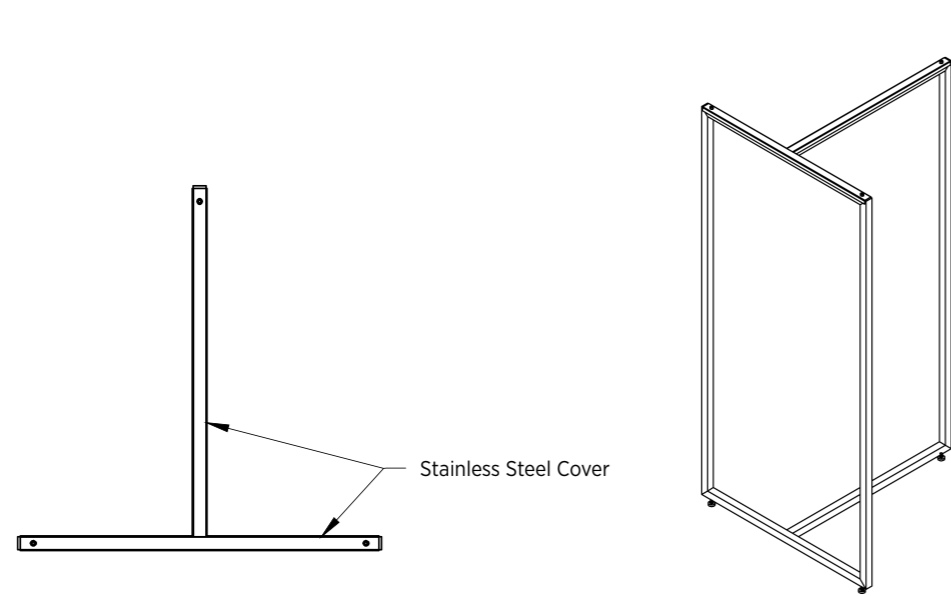

■ Assembly 63 - 700

■ Assembly 63 - 1400

Assembly 63 - 1400

Assembly 65 - 700 x 700

Naši izložbeni stalci čine Vaš prostor estetičnim, stilski prepoznatljivim, funkcionalnim te je u potpunosti prilagođen potrebama Vašeg poslovanja. Možemo ih modificirati sukladno Vašem vizualnom identitetu.

Izložbene stalke nudimo u standardnim dužinama od 700mm i 1000mm. Također proizvodimo stalke u željenim dimenzijama.

■ Assembly 65 - 700 x 700

■ Assembly 65 - 700 x 1000

Assembly 66

Za gornji dio stalka – kao zaštitu od ogrebotina, nudimo opciju inoxnog poklopca ili inoxne šipke – prema želji klijenta.