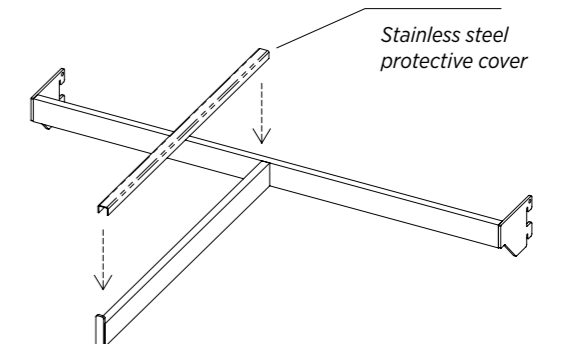

■ Model sa konzolom i svjetlom

■ Model bez konzole i svjetla

■ Model sa panelima od iverala - dezen drvo

■ Model sa metalnom mrežom

Izložbeni elementi za modularne sisteme polica

Odaberite širinu izložbenih elemenata na osnovu rastojanja između vertikalnih nosača. Specificirajte 600 ili 800mm.

Drvena polica = WS

Staklena polica = GS

Kutija od iverala = WB

Nosač 1 = HS1

Nosač 2 = HS2

Nosač 45 = HS45

Nosač 46 = HS46

Izložbeni elementi za modularne sisteme polica