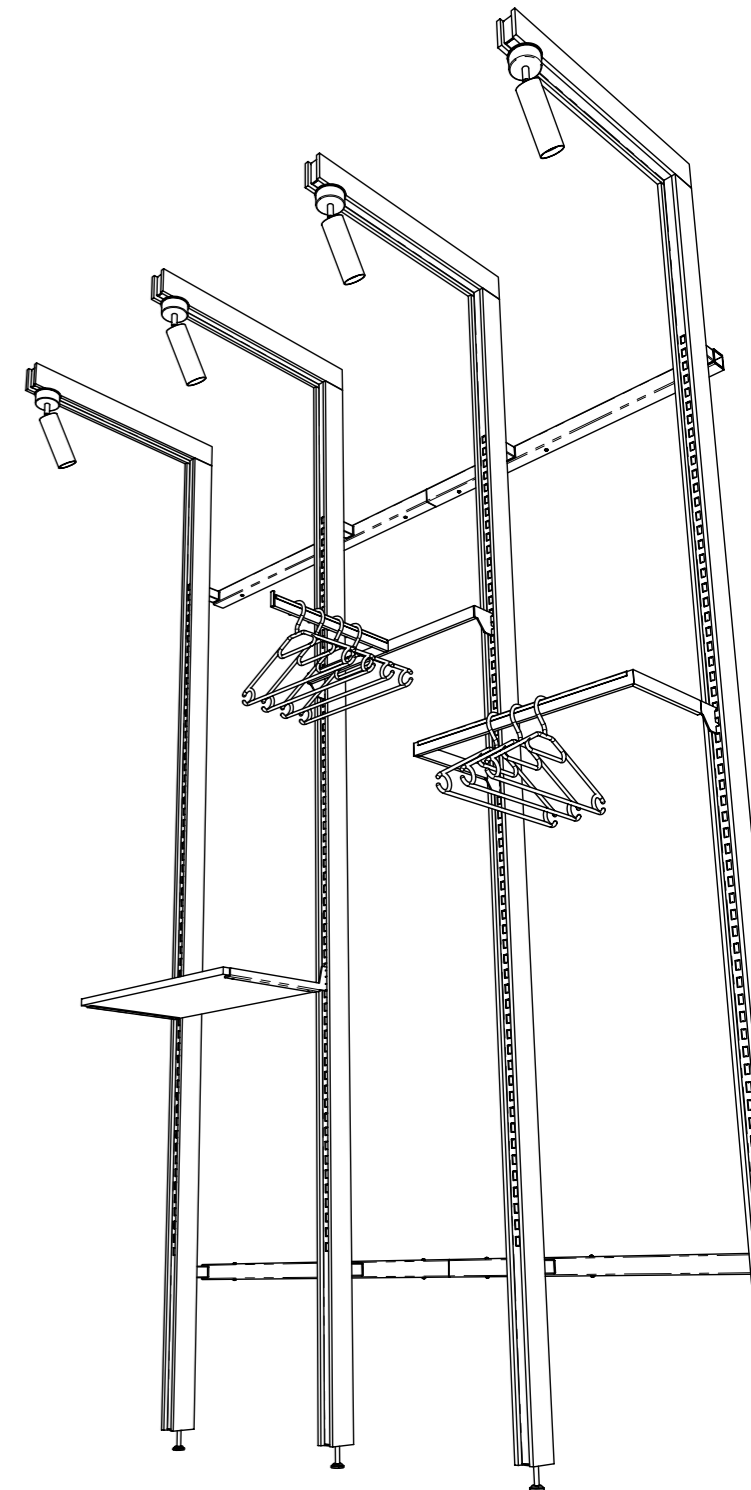

Sistem je idealan za izlaganje tekstilnih odjevnih predmeta i drugih artikala komercijalnog karaktera. Zbog minimalističkog karaktera jednostavno se uklapa s drugim elementima u interijeru.