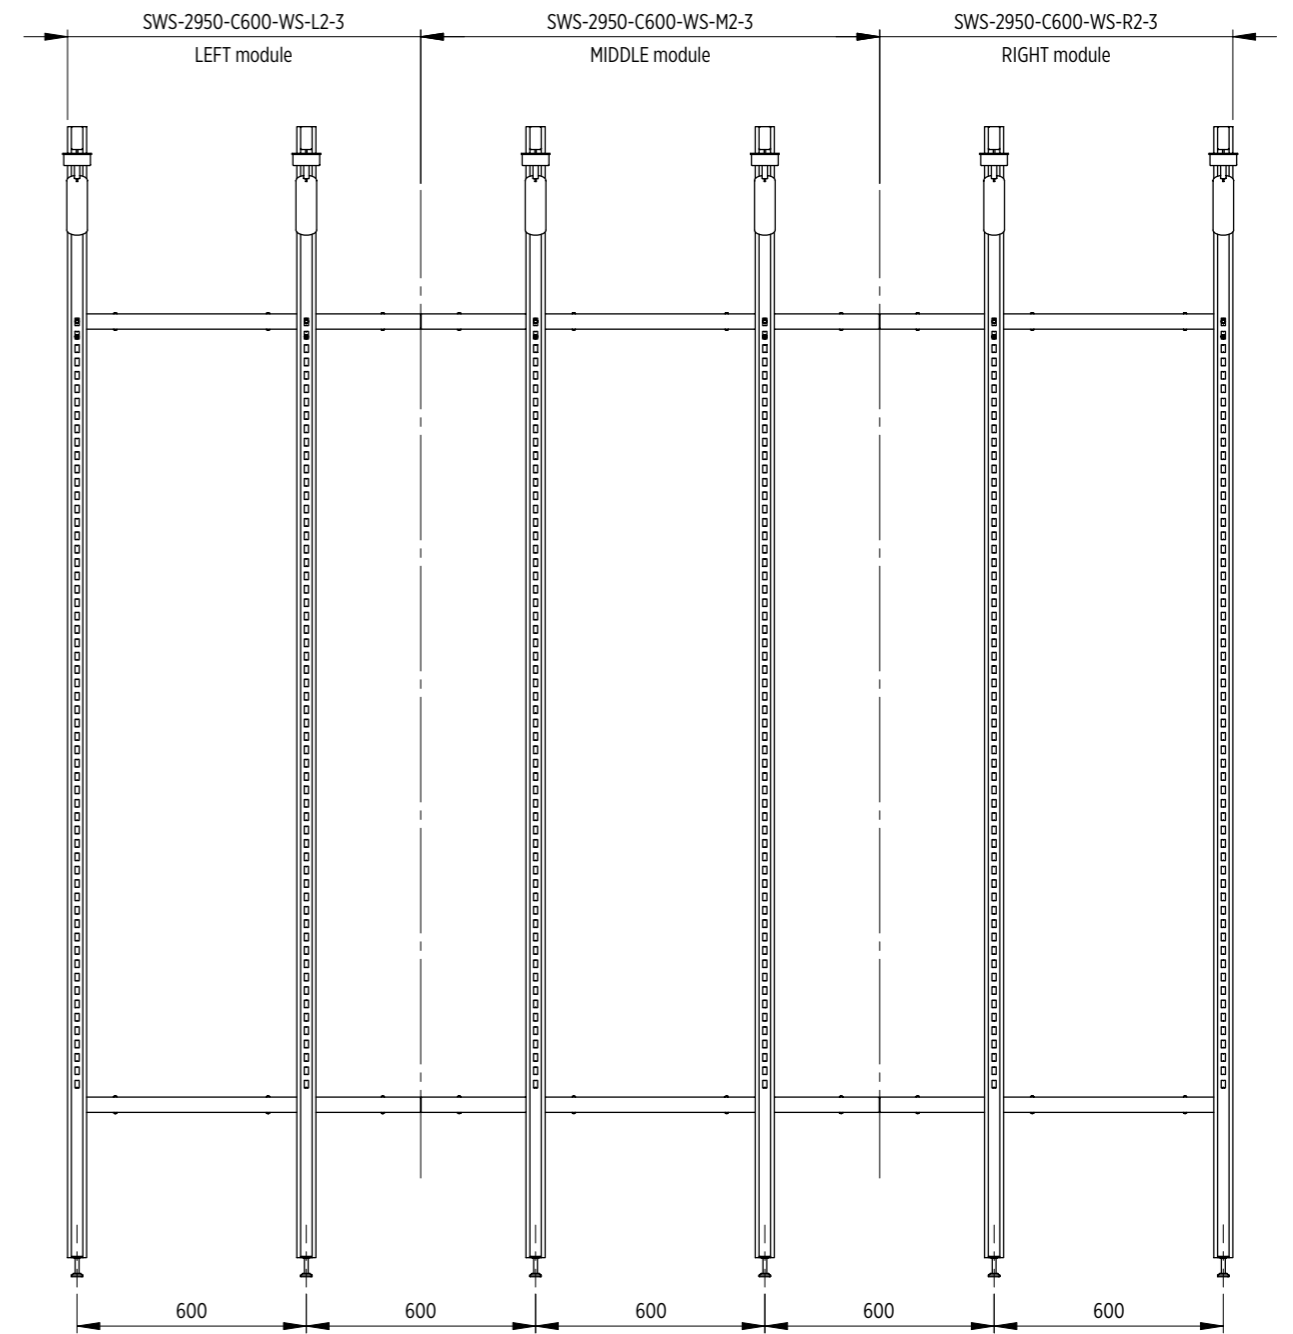

SPECIFIKACIJE SISTEMA

SWS - 2950 - C600 - WS - 800 - L2 - 1 - MM

1 2 3 4 5 6 7 8

- 1 **SWS** : Zidni modularni sistem
- 2 **2600 - 2950** : Visina vertikalne šine (u milimetrima izmjereno od poda). 2950 mm je standardna visina vertikalne šine. Dostupne visine od 2600 do 2950 mm.
- 3 **C600 - C900** : Opcija sa konzolom i svjetlom (dužina u milimetrima). 600mm je standardna dužina konzole. Dostupne dužine od 600 do 900mm.
X : Opcija bez konzole.
- 4 **WS** : Opcija sa drvenom oblogom
X : Opcija bez drvene obloge
- 5 **600 ili 800** : Rastojanje između centralnih linija vertikalnih šina u milimetrima
- 6 Tip modula:
S_ : Individualan modul... _2 : ... sa dvije vertikalne šine
L_ : Lijevi modul... _3 : ... sa tri vertikalne šine
M_ : Srednji modul...
R_ : Desni modul
- 7 Završna obrada:
1 : Sirovo
2 : Crna boja (RAL 9005 matte)
3 : Bijela boja (RAL 9010 matte)
4 : Antracit (RAL 7016 matte)
- 8 Opcije panela između šina:
MM : Metalna mreža
WB : Iveral – drveni dezen
N : Bez panela
C : Raspored pregrada po narudžbi
* Kontaktiraj tvornicu za prilagođeni raspored pregrada.

Odaberite kombinacije modula koje će odgovarati Vašem interijeru. Za Vaš projekt, možemo proizvesti module koji su povezani u nizu - da zadovolje željenu dužinu ili odvojeni - kao individualni segmenti.

*LJEVI MODUL
Dvije (ili tri) šine*

*SREDNJI MODUL
Dvije (ili tri) šine*

*DESNI MODUL
Dvije (ili tri) šine*

Dimenzije sistema i kombinacije modula se mogu prilagoditi svakom projektu. Pogledajte tehničku stranicu za detalje, tehničke specifikacije i dimenzije.

■ Model sa konzolom i svjetlom

■ Model bez konzole i svjetla

■ Model sa panelima od iverala - dezen drvo

■ Model sa metalnom mrežom

Izložbeni elementi za modularne sisteme polica

Odaberite širinu izložbenih elemenata na osnovu rastojanja između vertikalnih nosača. Specificirajte 600 ili 800mm.