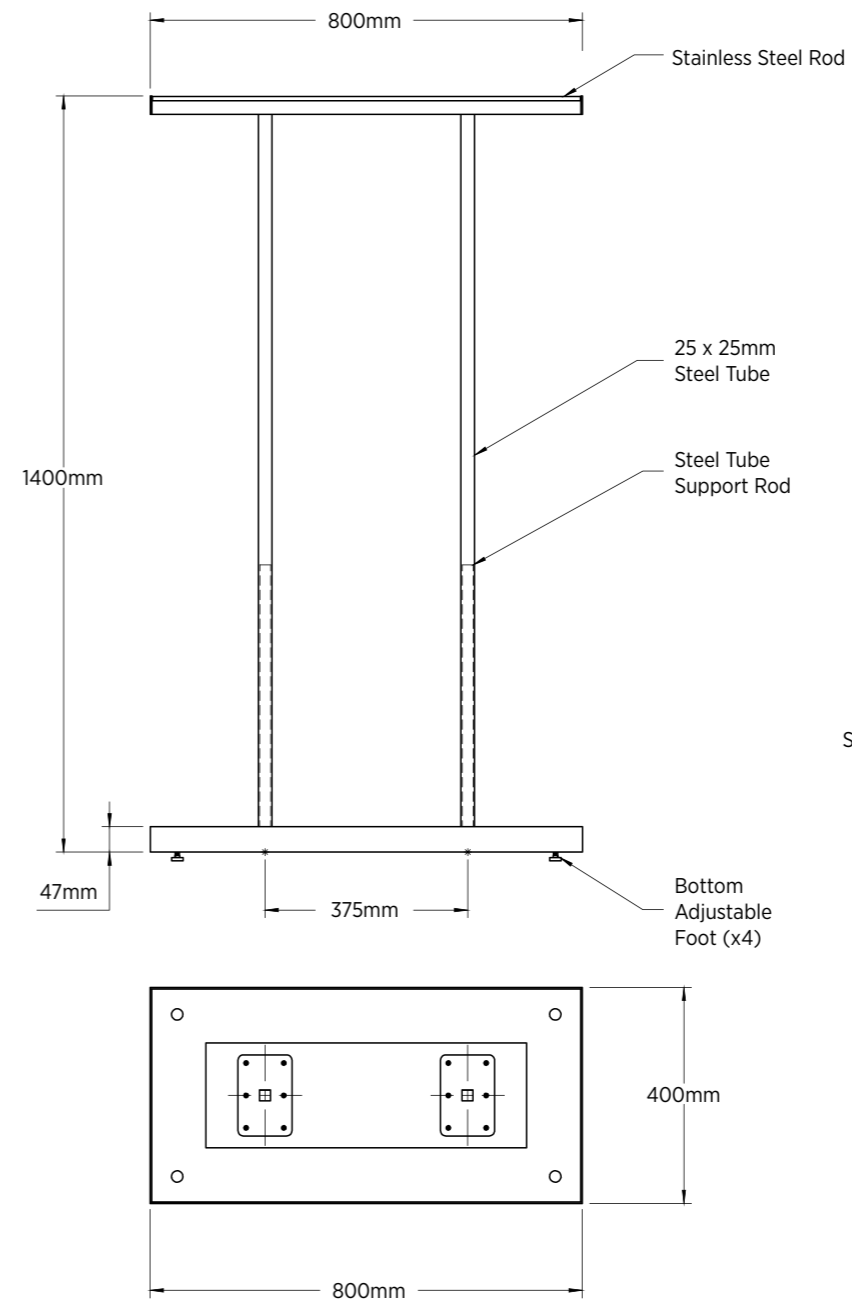

Izložbene stalke nudimo u standardnim dužinama od 700mm i 1000mm. Također proizvodimo stalke u željenim dimenzijama.

■ Assembly 65 - 700 x 700

■ Assembly 65 - 700 x 1000

Assembly 66

Za gornji dio stalka – kao zaštitu od ogrebotina, nudimo opciju inoxnog poklopca ili inoxne šipke – prema želji klijenta.