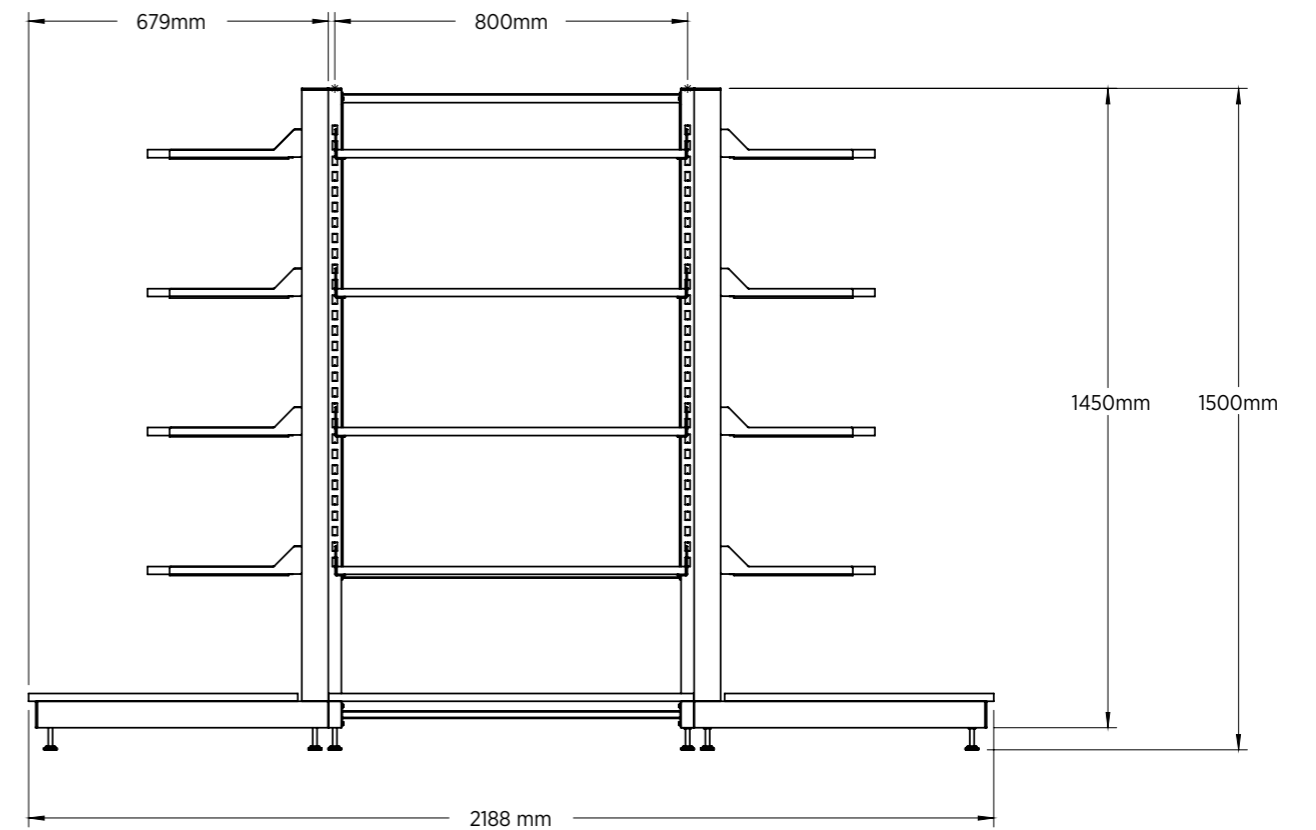

Proizvodimo visoko kvalitetni metalni namještaj i elemente s opcijama kombiniranja s drvetom, staklom i drugim materijalima. Prema zahtjevima projekta i vizualnog identiteta branda, proizvodimo metalne police za izlaganje proizvoda za kozmetičku, prehrambenu, IT i marketing industriju proizvodimo od najkvalitetnijih materijala - sukladno željama klijenta.