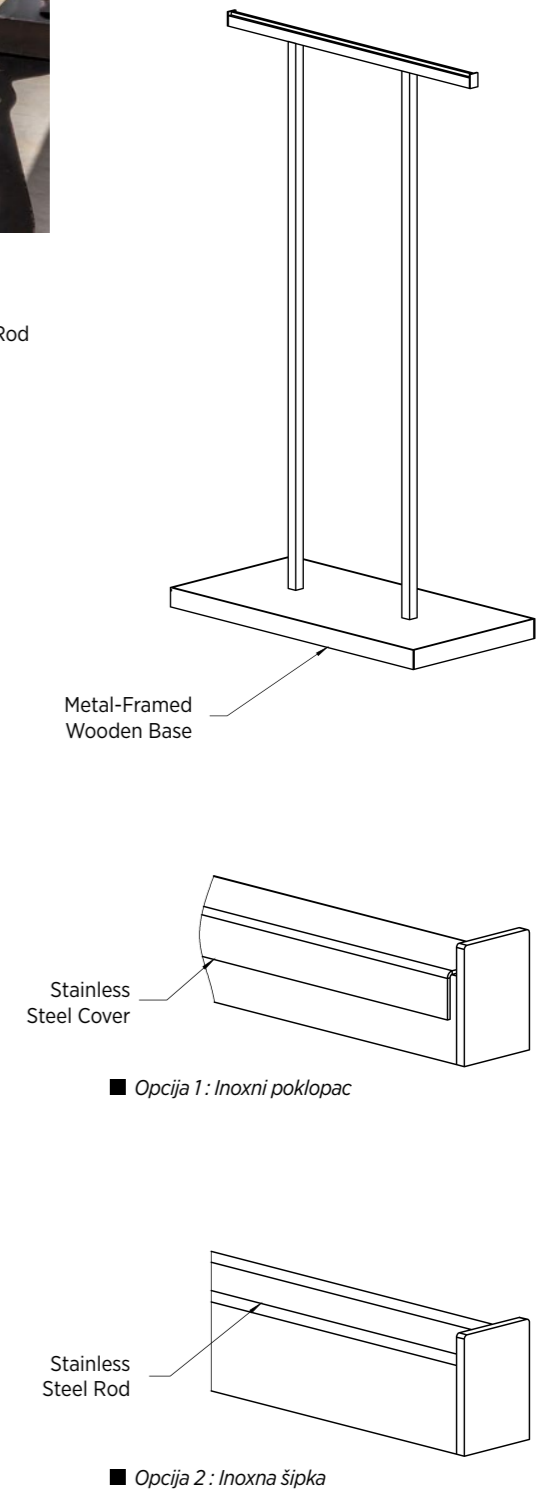

Izložbene stalke nudimo u standardnim dužinama od 700mm i 1000mm. Također proizvodimo stalke u željenim dimenzijama.

■ Assembly 65 - 700 x 700

■ Assembly 65 - 700 x 1000

Assembly 66

Za gornji dio stalka – kao zaštitu od ogrebotina, nudimo opciju inoxnog poklopca ili inoxne šipke – prema želji klijenta.