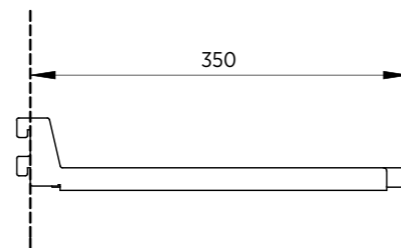

Izložbeni elementi za modularne sisteme polica

Istražite jedinstvenu kolekciju izložbenih elemenata. Pronađite ispravnu kombinaciju polica i nosača za Vaš sistem. Izgled polica, nosača i ostalih elemenata možemo prilagoditi Vašim potrebama.

Drvena polica = WS

■ WS - 600 (800)