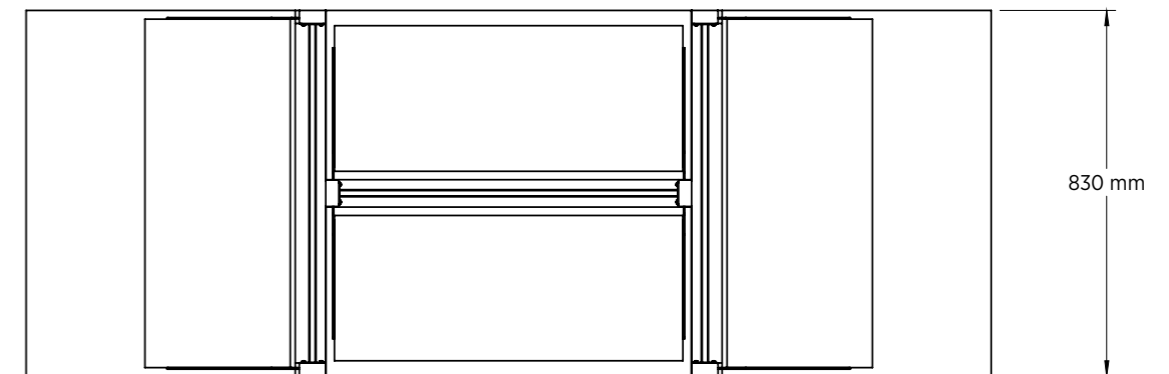

Proizvodimo visoko kvalitetni metalni namještaj i elemente s opcijama kombiniranja s drvetom, staklom i drugim materijalima. Prema zahtjevima projekta i vizualnog identiteta branda, proizvodimo metalne police za izlaganje proizvoda za kozmetičku, prehrambenu, IT i marketing industriju proizvodimo od najkvalitetnijih materijala - sukladno željama klijenta.