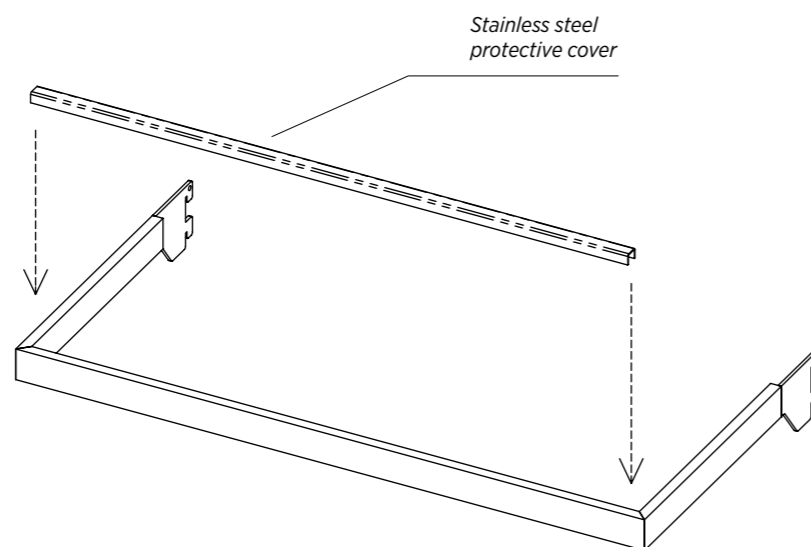

■ HS2 - 600 (800)