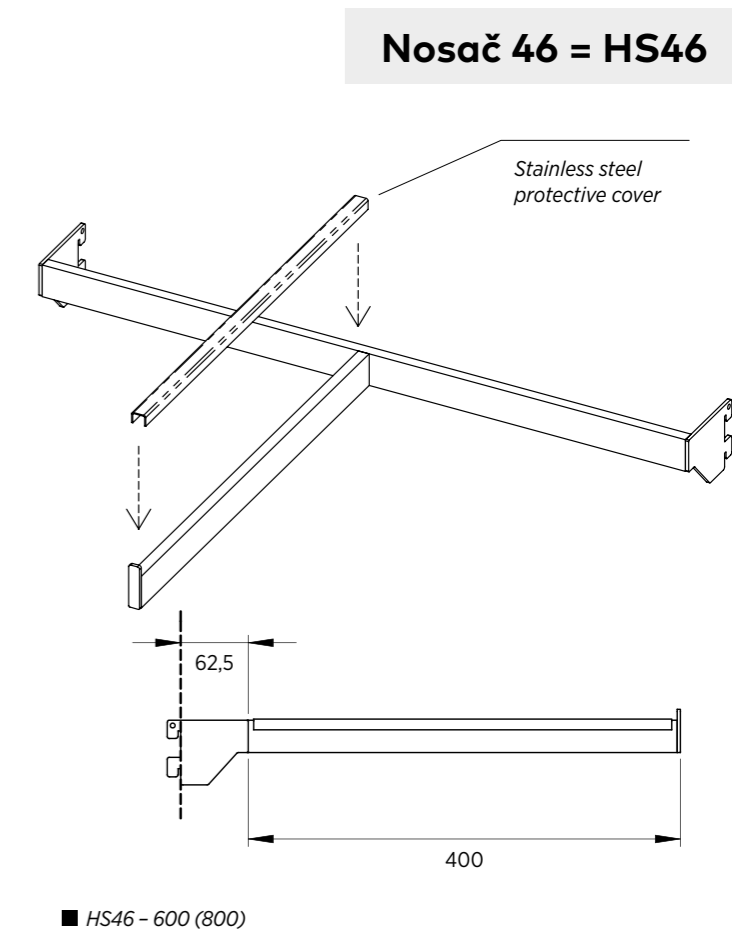

Nosač 2 = HS2

■ HS2 - 600 (800)

Ova vrsta izložbenih elemenata je idealna za izlaganje jedinstvenih odjevnih kombinacija. Proizvedeni od najkvalitetnijih materijala s prihvatljivom cijenom!

Naši izložbeni elementi, nosači, police i kutije su napravljeni da traju što duži period vremena te se lako održavaju. Dimenzije i kombinacije police se mogu prilagoditi svakom interijeru.