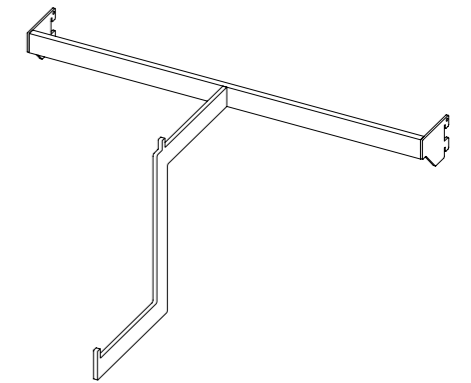

■ Model sa konzolom i svjetlom

■ Model bez konzole i svjetla

■ Model sa panelima od iverala - dezen drvo

■ Model sa metalnom mrežom

Izložbeni elementi za modularne sisteme polica

Odaberite širinu izložbenih elemenata na osnovu rastojanja između vertikalnih nosača. Specificirajte 600 ili 800mm.

Drvena polica = WS

Staklena polica = GS

Kutija od iverala = WB

Nosač 1 = HS1

Nosač 2 = HS2

Nosač 45 = HS45

Nosač 46 = HS46

Izložbeni elementi za modularne sisteme polica