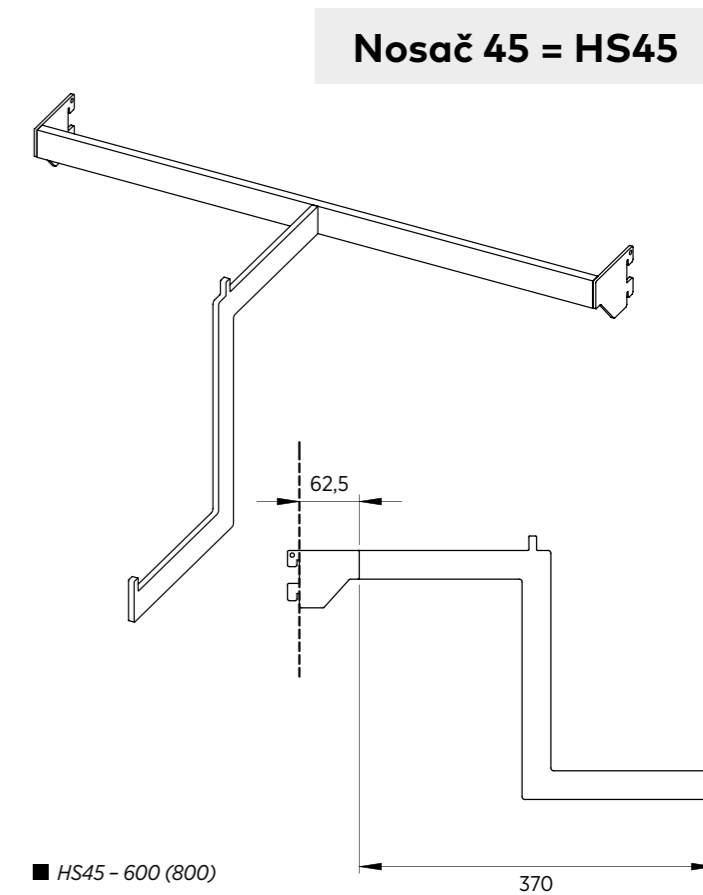

Ova vrsta izložbenih elemenata je idealna za izlaganje jedinstvenih odjevnih kombinacija. Proizvedeni od najkvalitetnijih materijala s prihvatljivom cijenom!