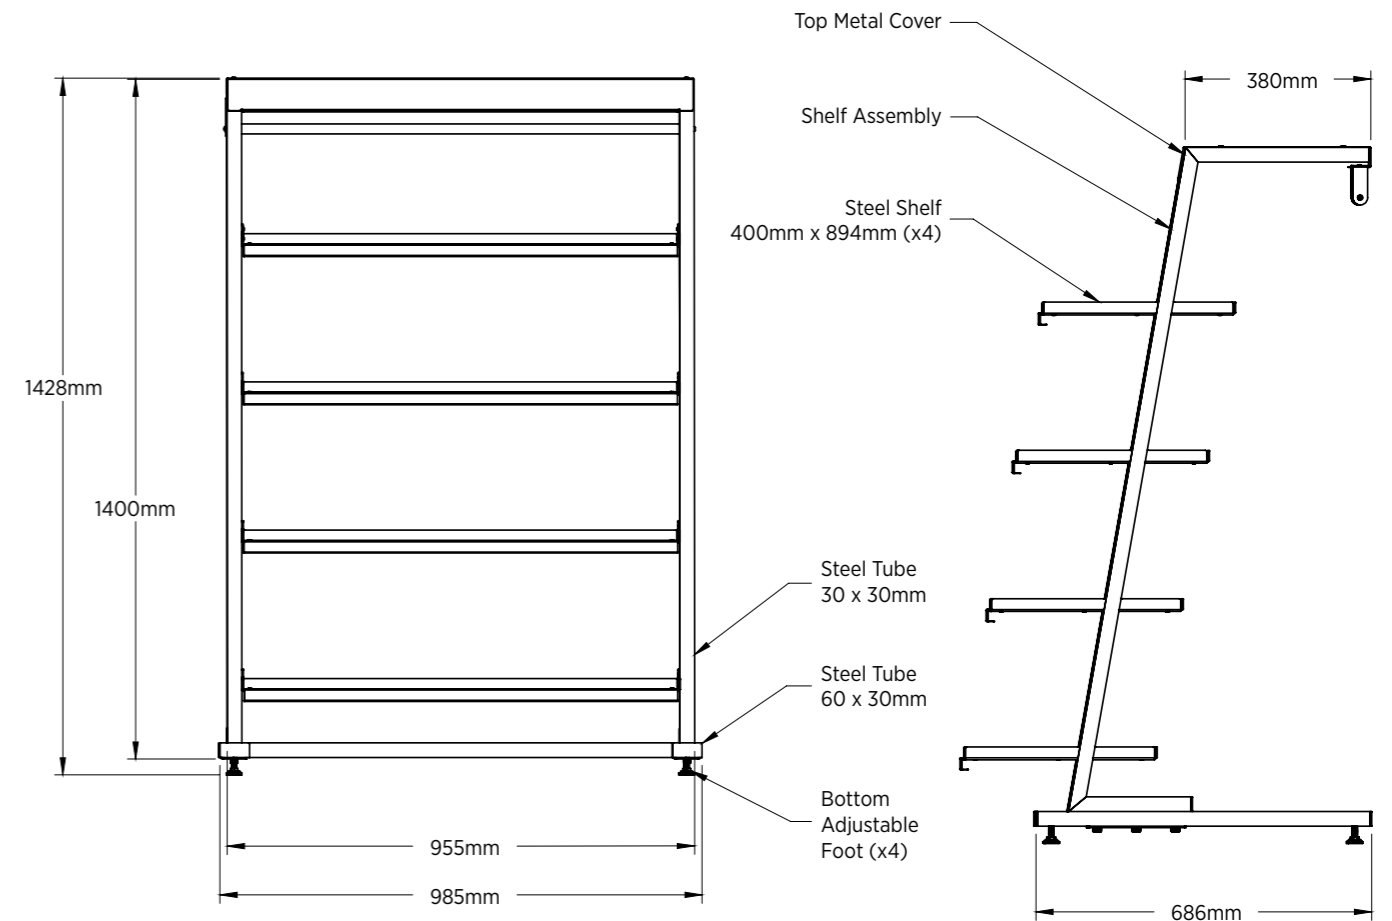

Samostojeće metalne police

Al-lux nudi estetsko i efikasno rješenje za izlaganje obuće i modnih dodataka koje možemo prilagoditi svakom vizualnom identitetu interijera. Ovakva rješenja funkcioniraju u skladu s Vašim vizualnim identitetom prostora te izgledom i kvalitetom naših proizvoda poboljšavamo funkcionalnost i činimo prostor privlačnijim budućim korisnicima.