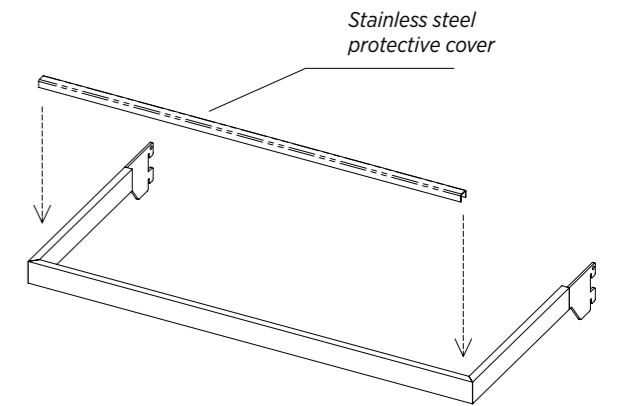

■ Model sa konzolom i svjetlom

■ Model bez konzole i svjetla

■ Model sa panelima od iverala - dezen drvo

■ Model sa metalnom mrežom

Izložbeni elementi za modularne sisteme polica

Odaberite širinu izložbenih elemenata na osnovu rastojanja između vertikalnih nosača. Specificirajte 600 ili 800mm.

Drvena polica = WS

Staklena polica = GS

Kutija od iverala = WB

Nosač 1 = HS1

Nosač 2 = HS2

Nosač 45 = HS45

Nosač 46 = HS46

Izložbeni elementi za modularne sisteme polica