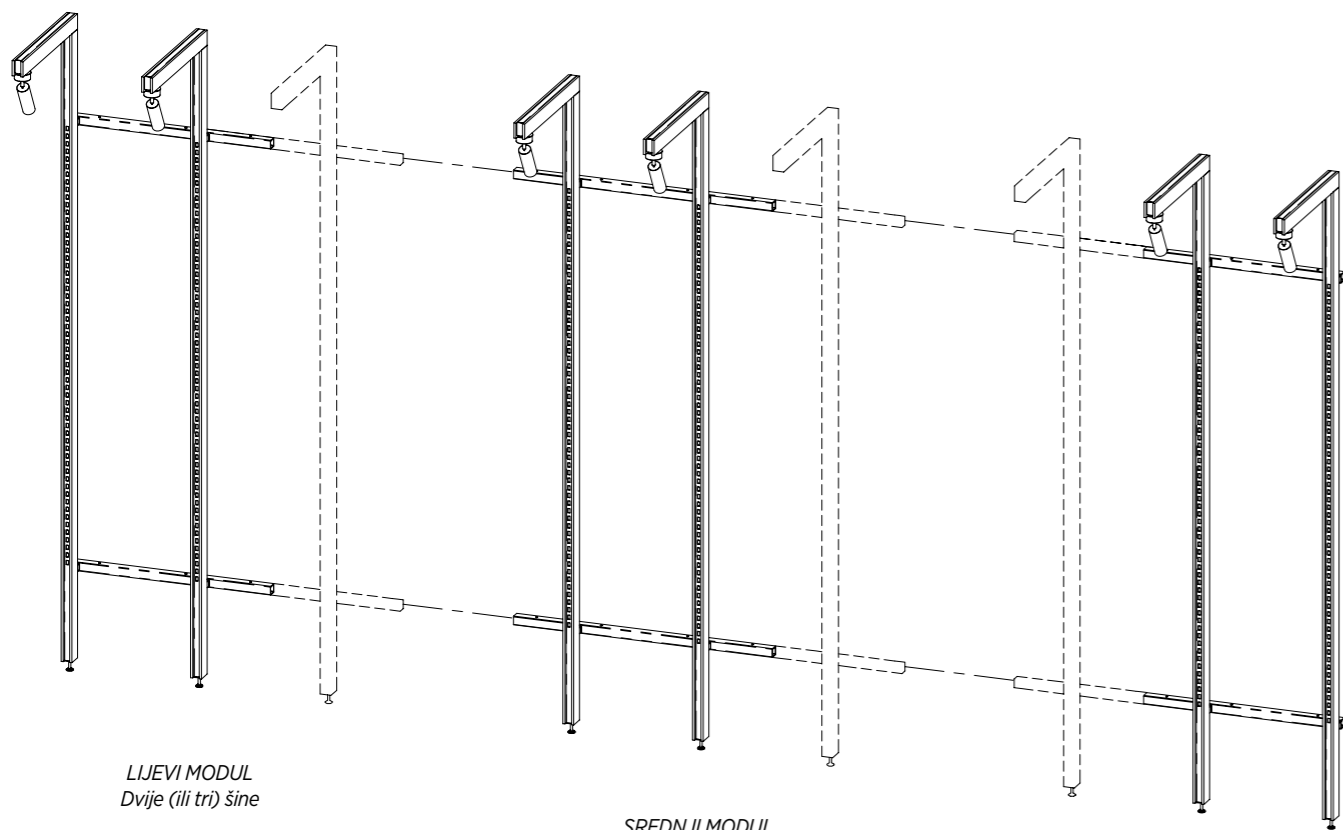

*LJEVI MODUL
Dvije (ili tri) šine*

*SREDNJI MODUL
Dvije (ili tri) šine*

*DESNI MODUL
Dvije (ili tri) šine*