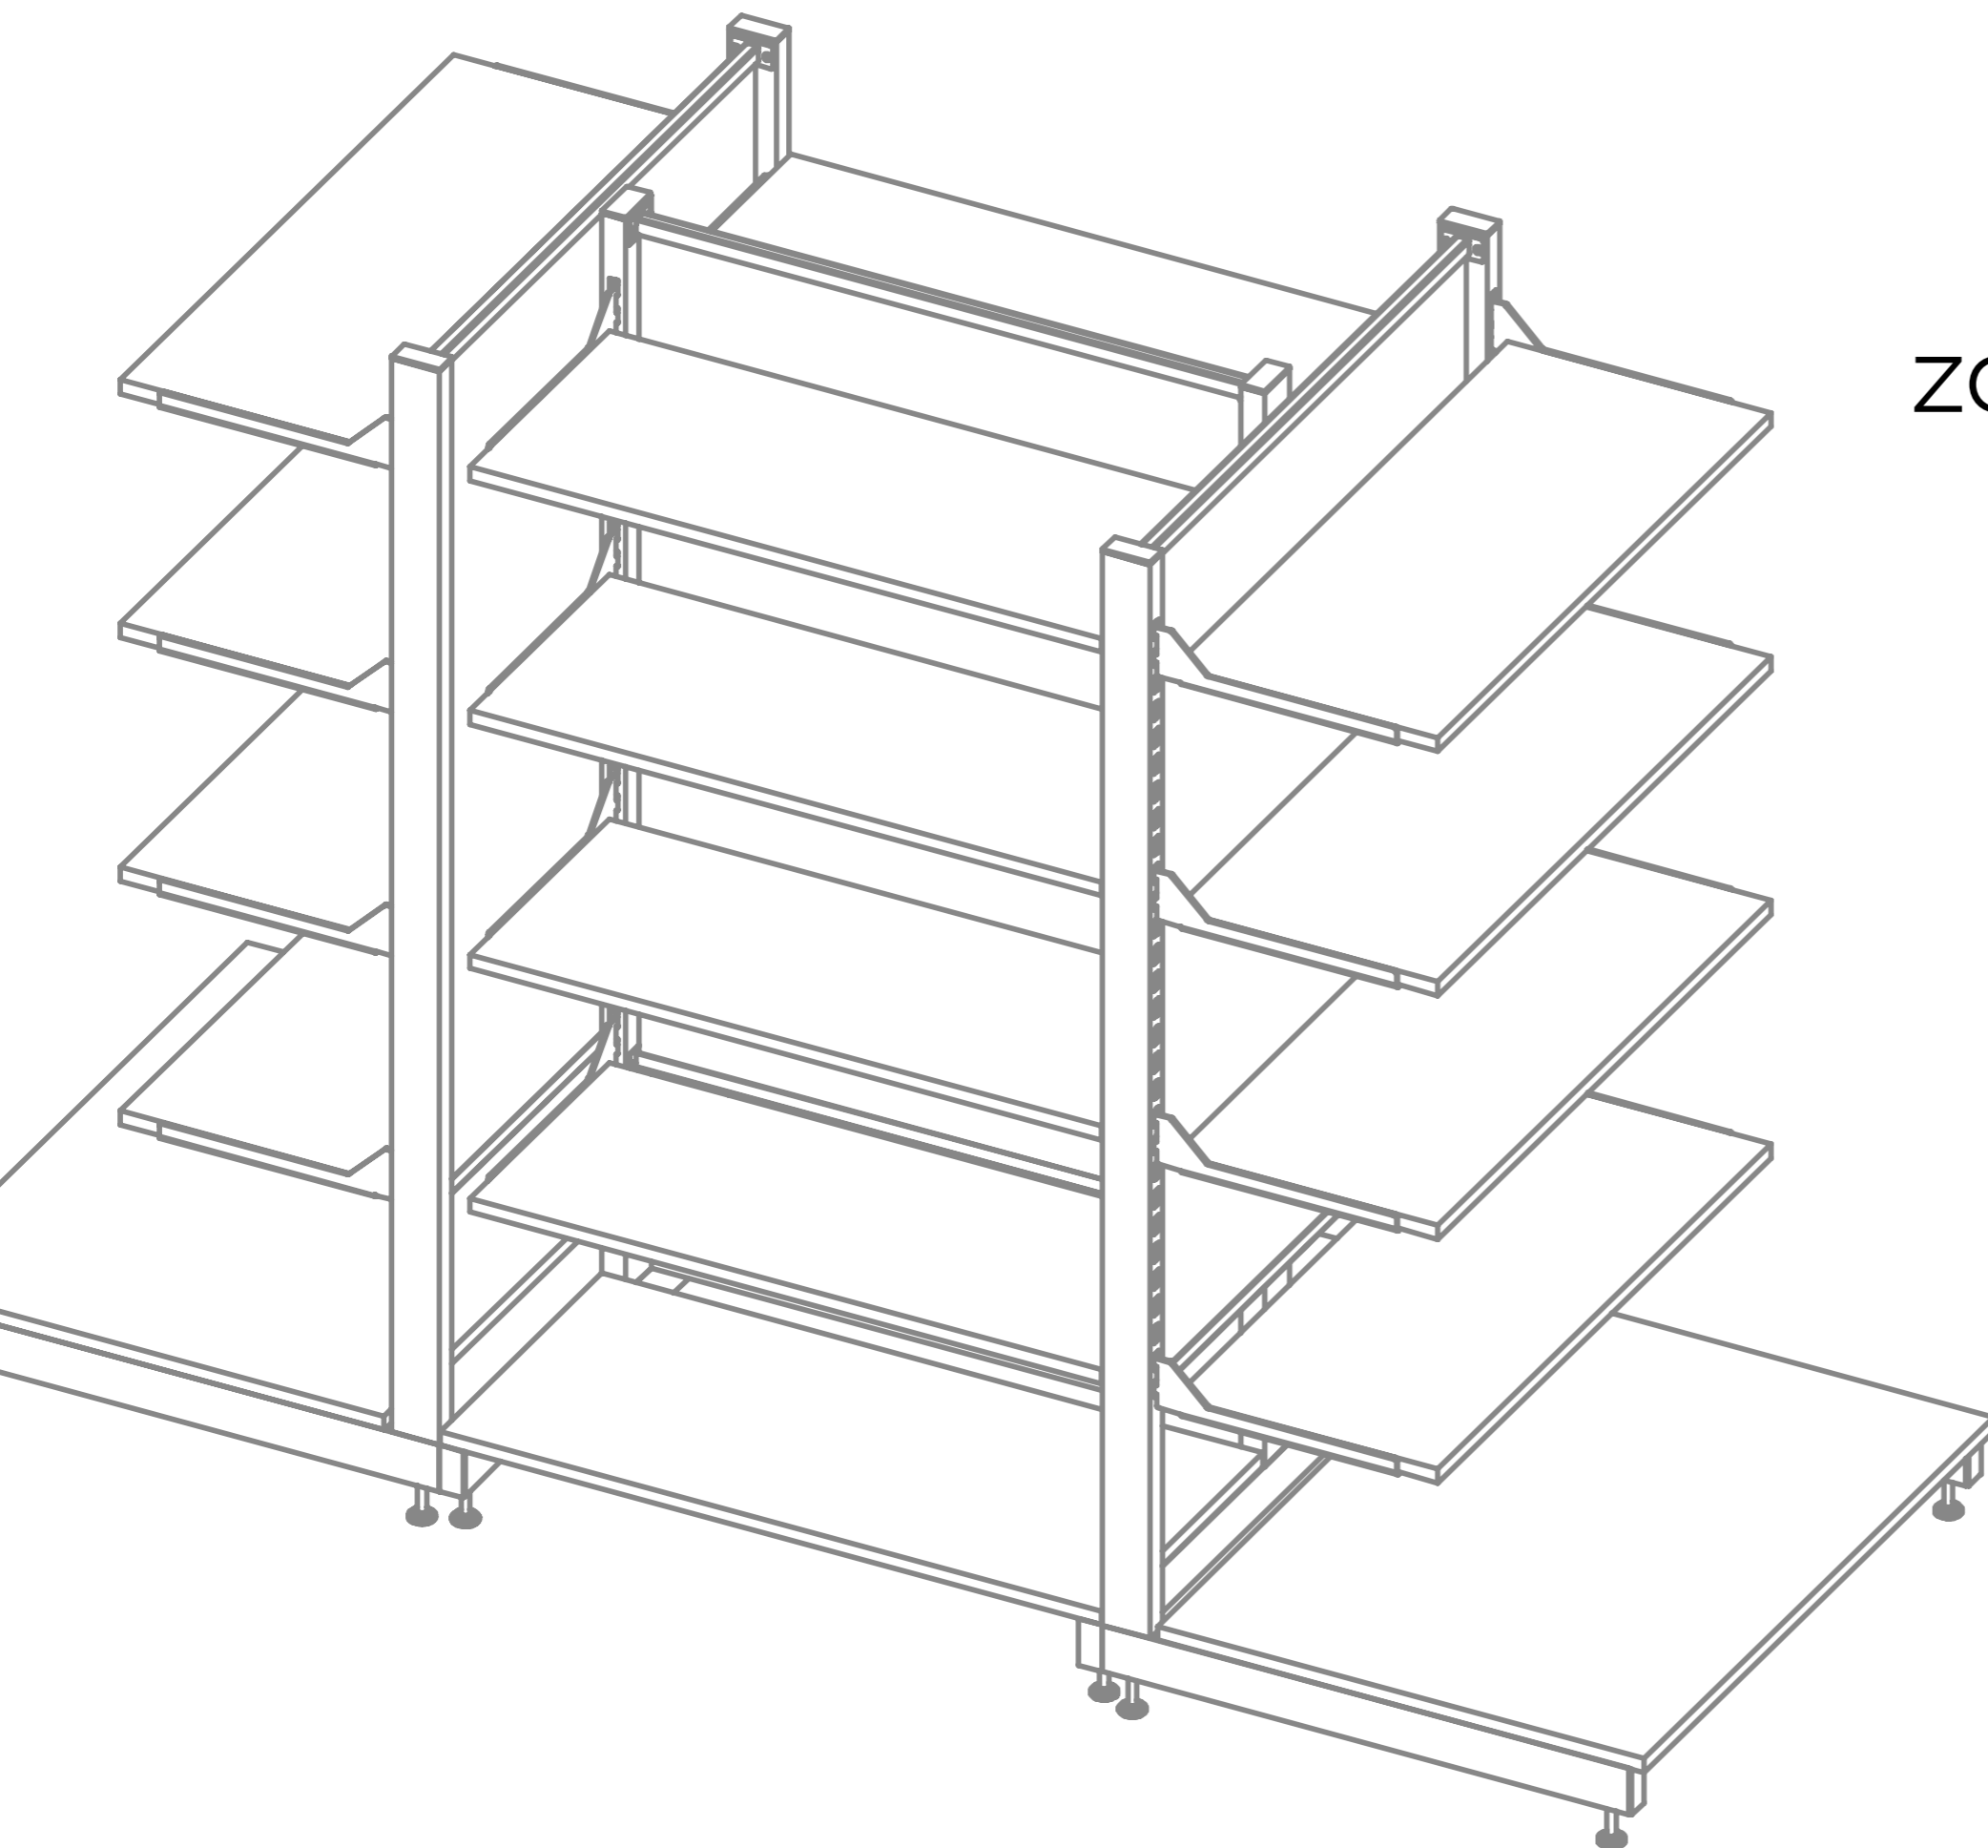

Nosač 2 = HS2

■ HS2 - 600 (800)

Ova vrsta izložbenih elemenata je idealna za izlaganje jedinstvenih odjevnih kombinacija. Proizvedeni od najkvalitetnijih materijala s prihvatljivom cijenom!

Naši izložbeni elementi, nosači, police i kutije su napravljeni da traju što duži period vremena te se lako održavaju. Dimenzije i kombinacije police se mogu prilagoditi svakom interijeru.