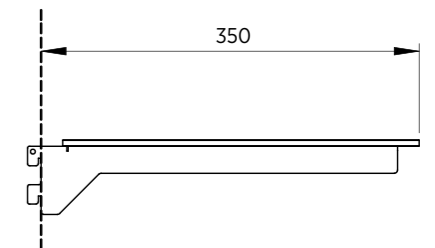

Police su napravljene s opcijama i kombinacijama drveta, stakla ili drugih materijala. Pomične su i lako se premještaju po visini i koriste se za izlaganje odjeće, obuće i drugih izložbenih artikala u trgovinama i buticima.

■ GS - 600 (800)