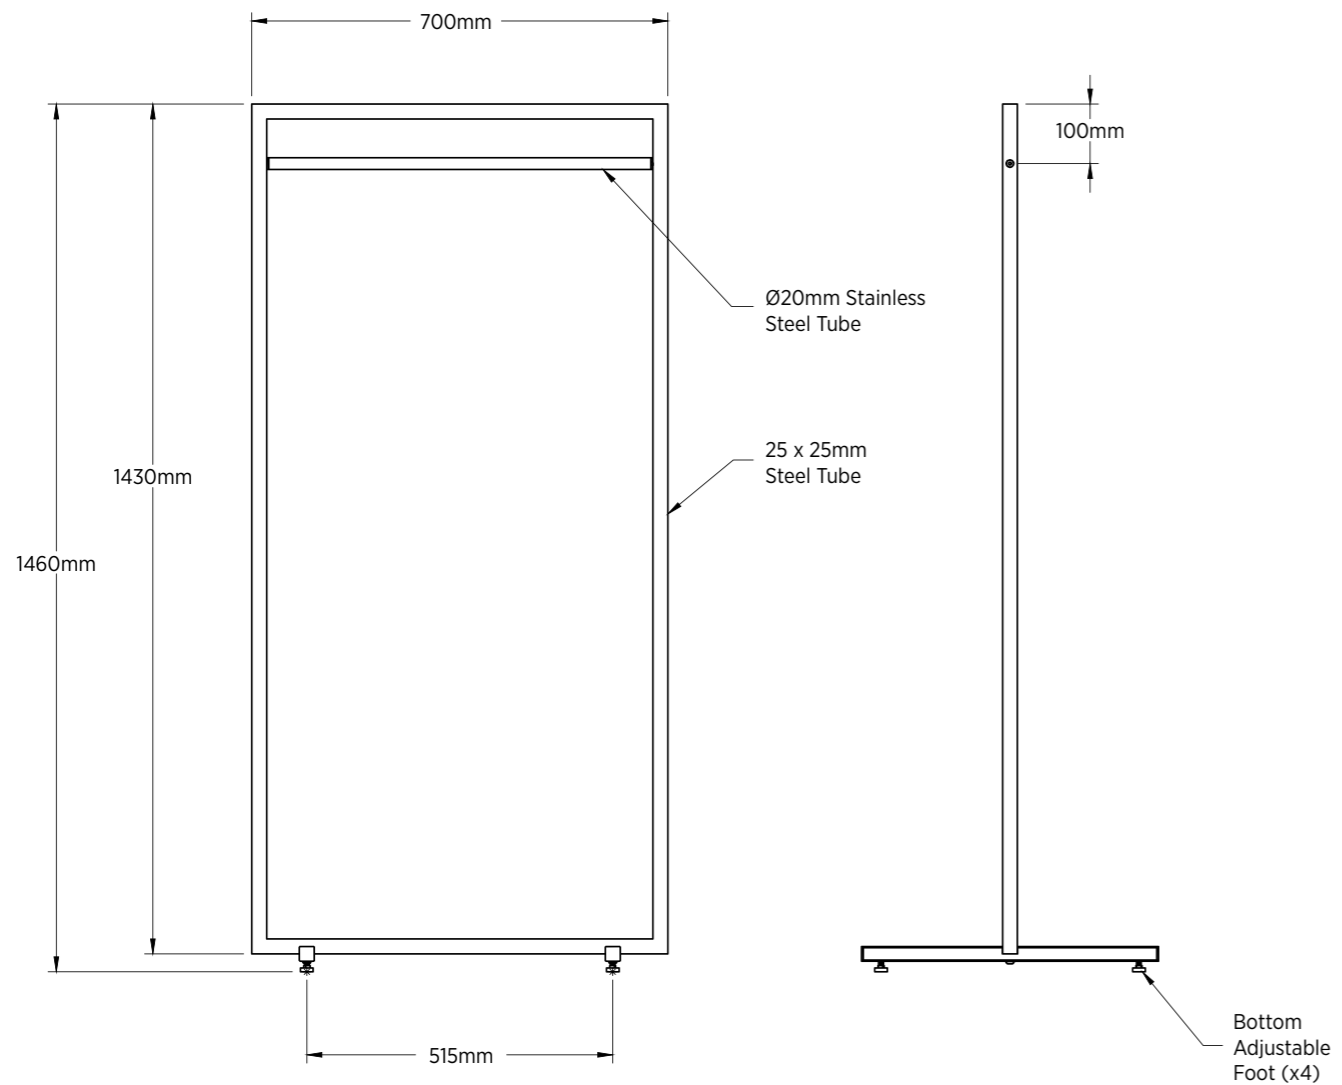

Ova rješenja su također modularna te maksimalno iskorištavaju kapacitet prostora.

Assembly 63 - 700

Izložbene stalke nudimo u standardnim dužinama od 700mm i 1400mm. Također proizvodimo stalke u dimenzijama po željama i potrebama klijenta.

Izložbene stalke nudimo u standardnim dužinama od 700mm i 1000mm. Također proizvodimo stalke u željenim dimenzijama.

■ Assembly 65 - 700 x 700

■ Assembly 65 - 700 x 1000

Assembly 66

Za gornji dio stalka – kao zaštitu od ogrebotina, nudimo opciju inoxnog poklopca ili inoxne šipke – prema želji klijenta.