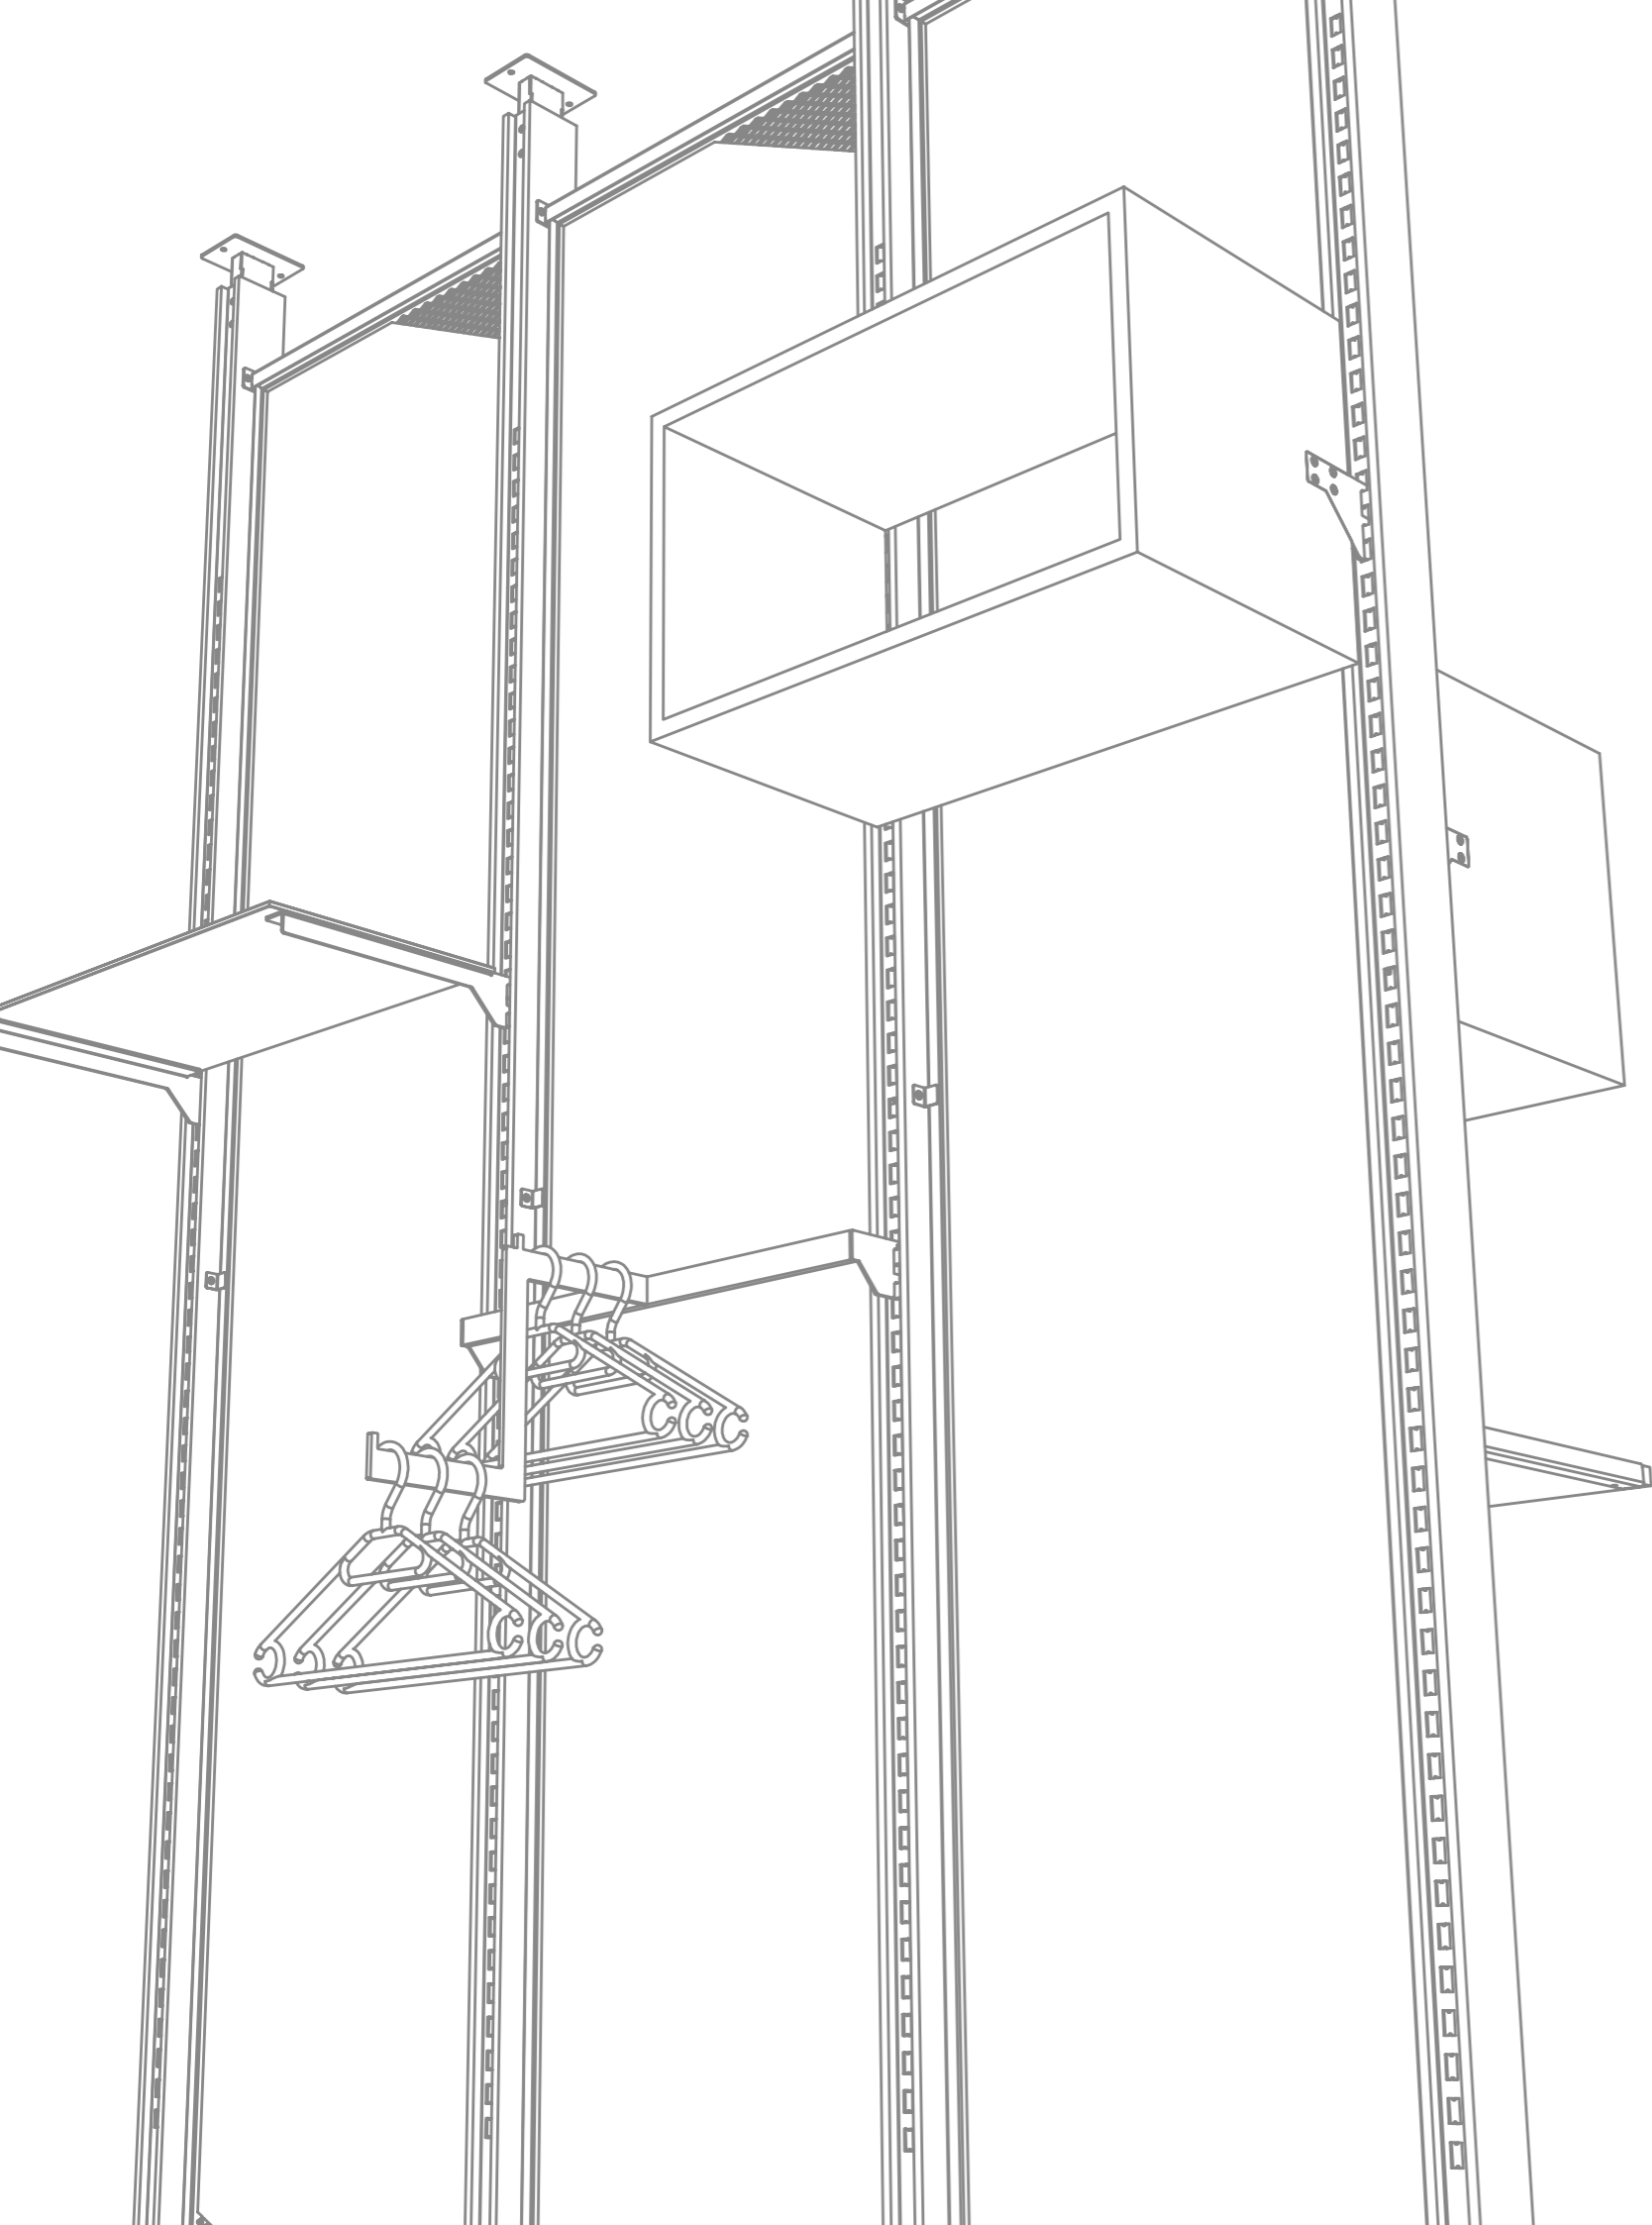

Modularni Sistemi izložbenih polica