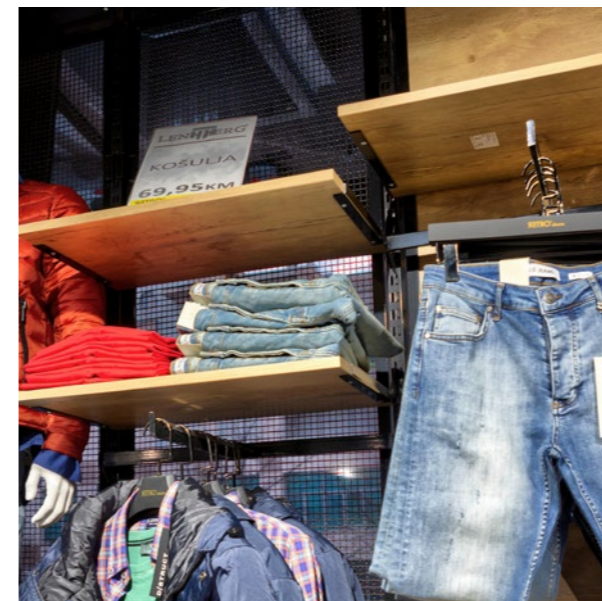

Pregradni Modularni Sistemi izložbenih polica

Istražite jedinstvenu kolekciju i pronađite odgovarajući sistem polica za Vašu trgovinu. Al-Lux nudi jedinstven dizajnerski pregradni sistem polica i nosača za izlaganje odjeće i drugih artikala.