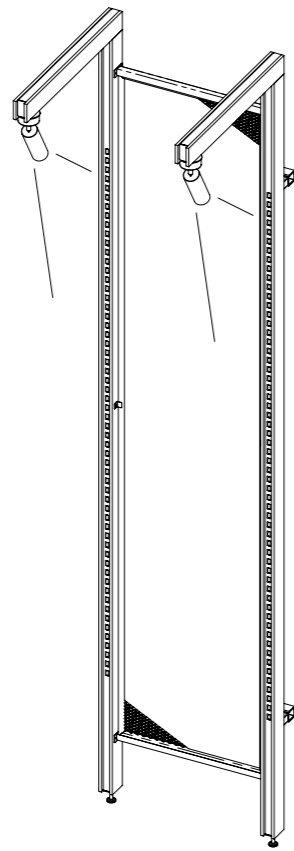

*LJEVI MODUL
Dvije (ili tri) šine*

*SREDNJI MODUL
Dvije (ili tri) šine*

*DESNI MODUL
Dvije (ili tri) šine*

Dimenzije sistema i kombinacije modula se mogu prilagoditi svakom projektu. Pogledajte tehničku stranicu za detalje, tehničke specifikacije i dimenzije.

■ Model sa konzolom i svjetlom

■ Model bez konzole i svjetla

■ Model sa panelima od iverala - dezen drvo

■ Model sa metalnom mrežom

Izložbeni elementi za modularne sisteme polica

Odaberite širinu izložbenih elemenata na osnovu rastojanja između vertikalnih nosača. Specificirajte 600 ili 800mm.