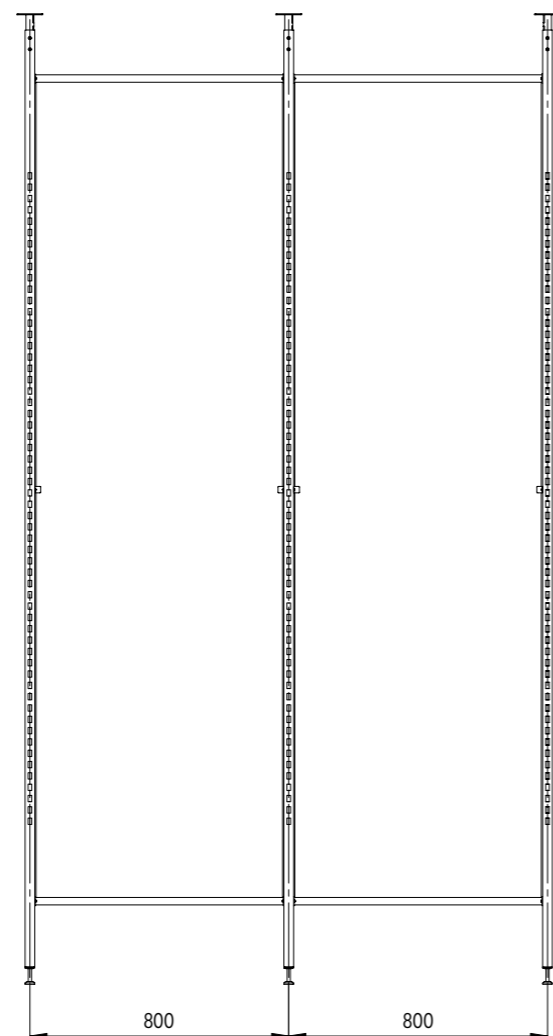

■ 600 mm udaljenosti između centralnih linija vertikalnih šina

■ 800 mm udaljenosti između centralnih linija vertikalnih šina. Opcija bez drvene obloge.

Naše suvremeno rješenje čini Vaš prostor estetičnim, stilski prepoznatljivim, funkcionalnim i može biti u potpunosti prilagođeno potrebama Vašeg poslovanja.