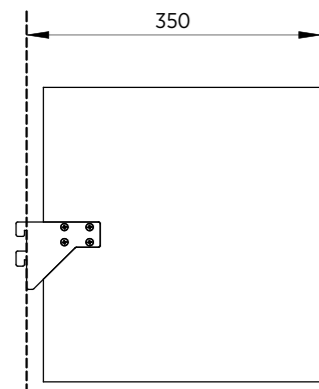

■ GS - 600 (800)

Kutija od iverala = WB

Pronađite ispravnu kombinaciju polica i nosača za Vaš sistem. Izgled i dimenzije možemo modificirati da bi poboljšali funkcionalnost Vašeg komercijalnog prostora.