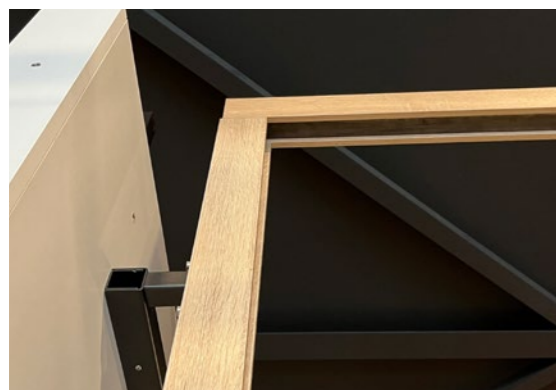

Sistem je idealan za izlaganje tekstilnih odjevnih predmeta i drugih artikala komercijalnog karaktera. Zbog minimalističkog karaktera jednostavno se uklapa s drugim elementima u interijeru.