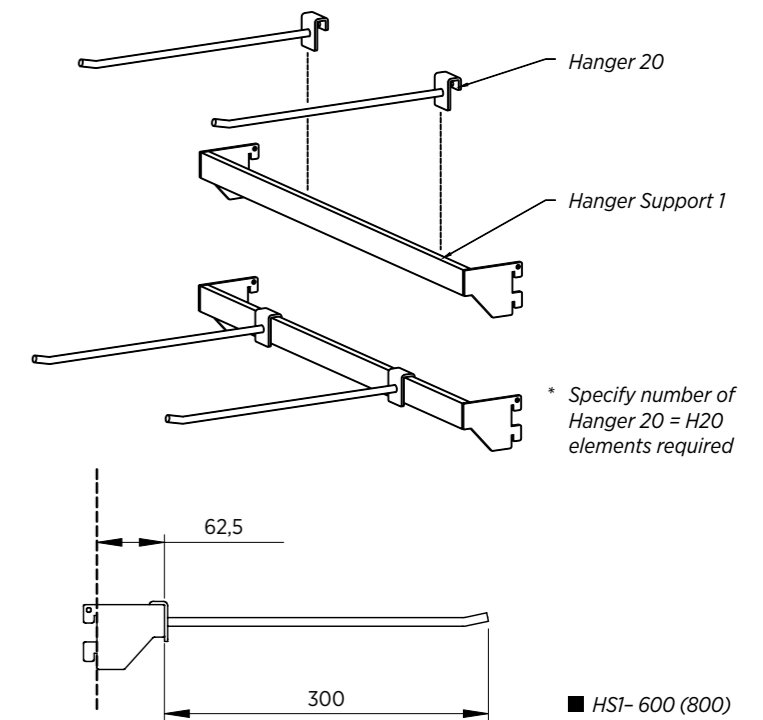

■ GS - 600 (800)

Kutija od iverala = WB

Pronađite ispravnu kombinaciju polica i nosača za Vaš sistem. Izgled i dimenzije možemo modificirati da bi poboljšali funkcionalnost Vašeg komercijalnog prostora.

■ WBS - 600 (800)

Nosač 1 = HS1

Naši proizvodi su kombinacija modernog i luksuznog s praktičnošću Vaše trgovine ili butika. Sistemi polica su suvremeni i prilagodljivi. Izgled sistema se kombinira s potrebama i veličinom Vašeg prostora.