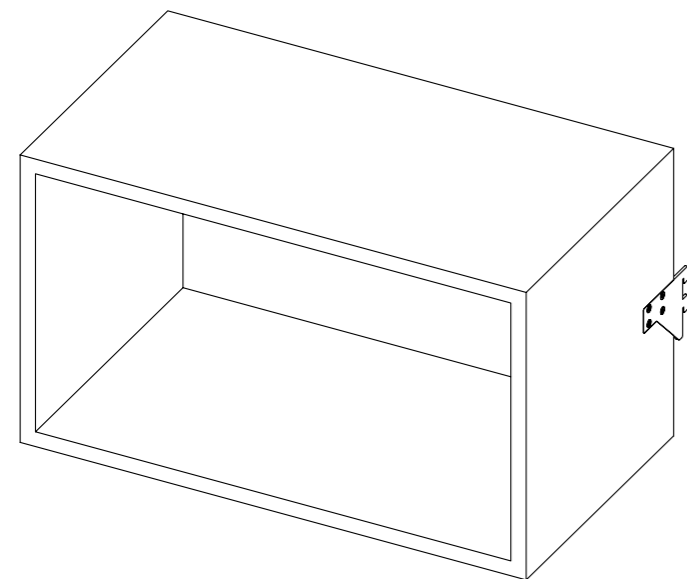

Kutija od iverala = WB

Pronađite ispravnu kombinaciju polica i nosača za Vaš sistem. Izgled i dimenzije možemo modificirati da bi poboljšali funkcionalnost Vašeg komercijalnog prostora.

■ WBS - 600 (800)