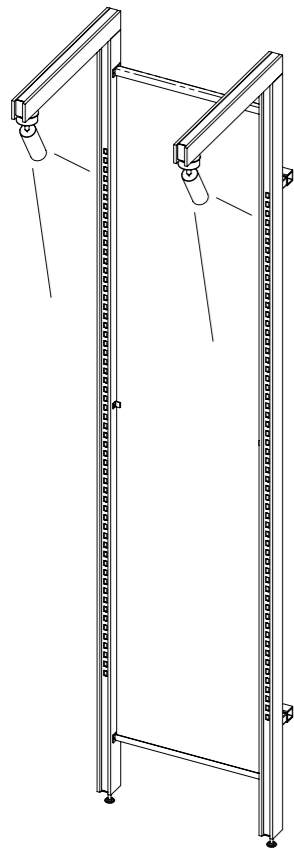

*LJEVI MODUL
Dvije (ili tri) šine*

*SREDNJI MODUL
Dvije (ili tri) šine*

*DESNI MODUL
Dvije (ili tri) šine*

Dimenzije sistema i kombinacije modula se mogu prilagoditi svakom projektu. Pogledajte tehničku stranicu za detalje, tehničke specifikacije i dimenzije.

■ Model sa konzolom i svjetlom

■ Model bez konzole i svjetla

■ Model sa panelima od iverala - dezen drvo

■ Model sa metalnom mrežom

Izložbeni elementi za modularne sisteme polica

Odaberite širinu izložbenih elemenata na osnovu rastojanja između vertikalnih nosača. Specificirajte 600 ili 800mm.