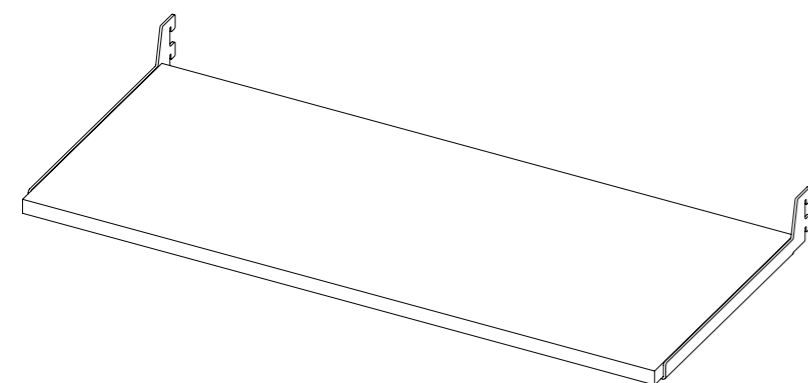

Izložbeni elementi za modularne sisteme polica

Istražite jedinstvenu kolekciju izložbenih elemenata. Pronađite ispravnu kombinaciju polica i nosača za Vaš sistem. Izgled polica, nosača i ostalih elemenata možemo prilagoditi Vašim potrebama.

Drvena polica = WS

■ WS - 600 (800)