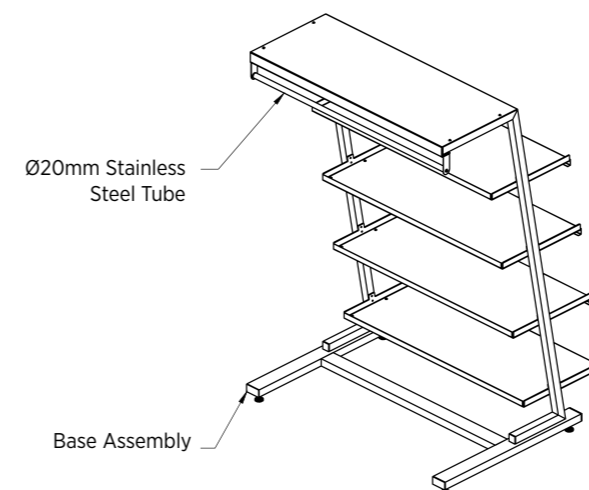

Raznovrsna selekcija

završne obrade metalnih elemenata čine jedinstvenim izgled ovog proizvoda.