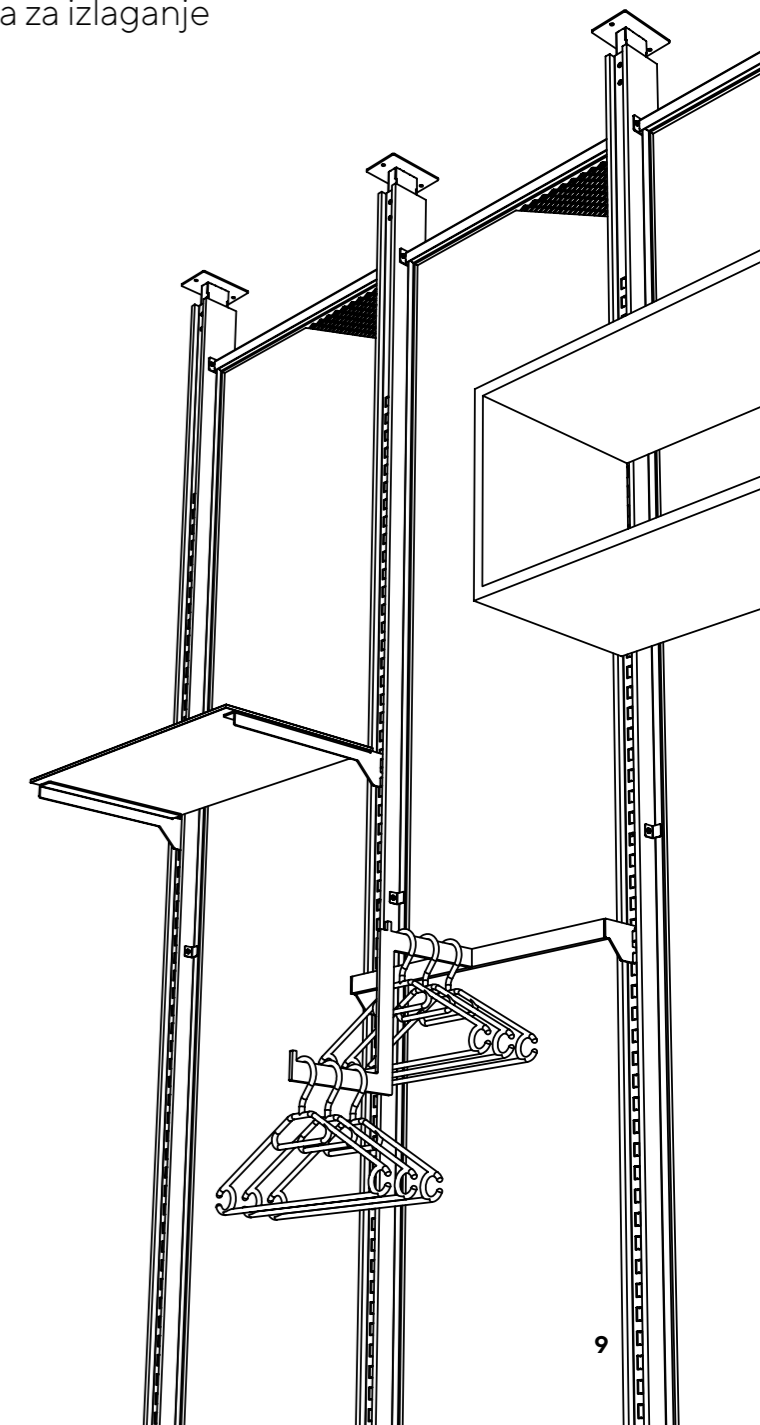

■ 600 mm udaljenosti između centralnih linija vertikalnih šina

■ 800 mm udaljenosti između centralnih linija vertikalnih šina. Opcija bez drvene obloge.

Naše suvremeno rješenje čini Vaš prostor estetičnim, stilski prepoznatljivim, funkcionalnim i može biti u potpunosti prilagođeno potrebama Vašeg poslovanja.