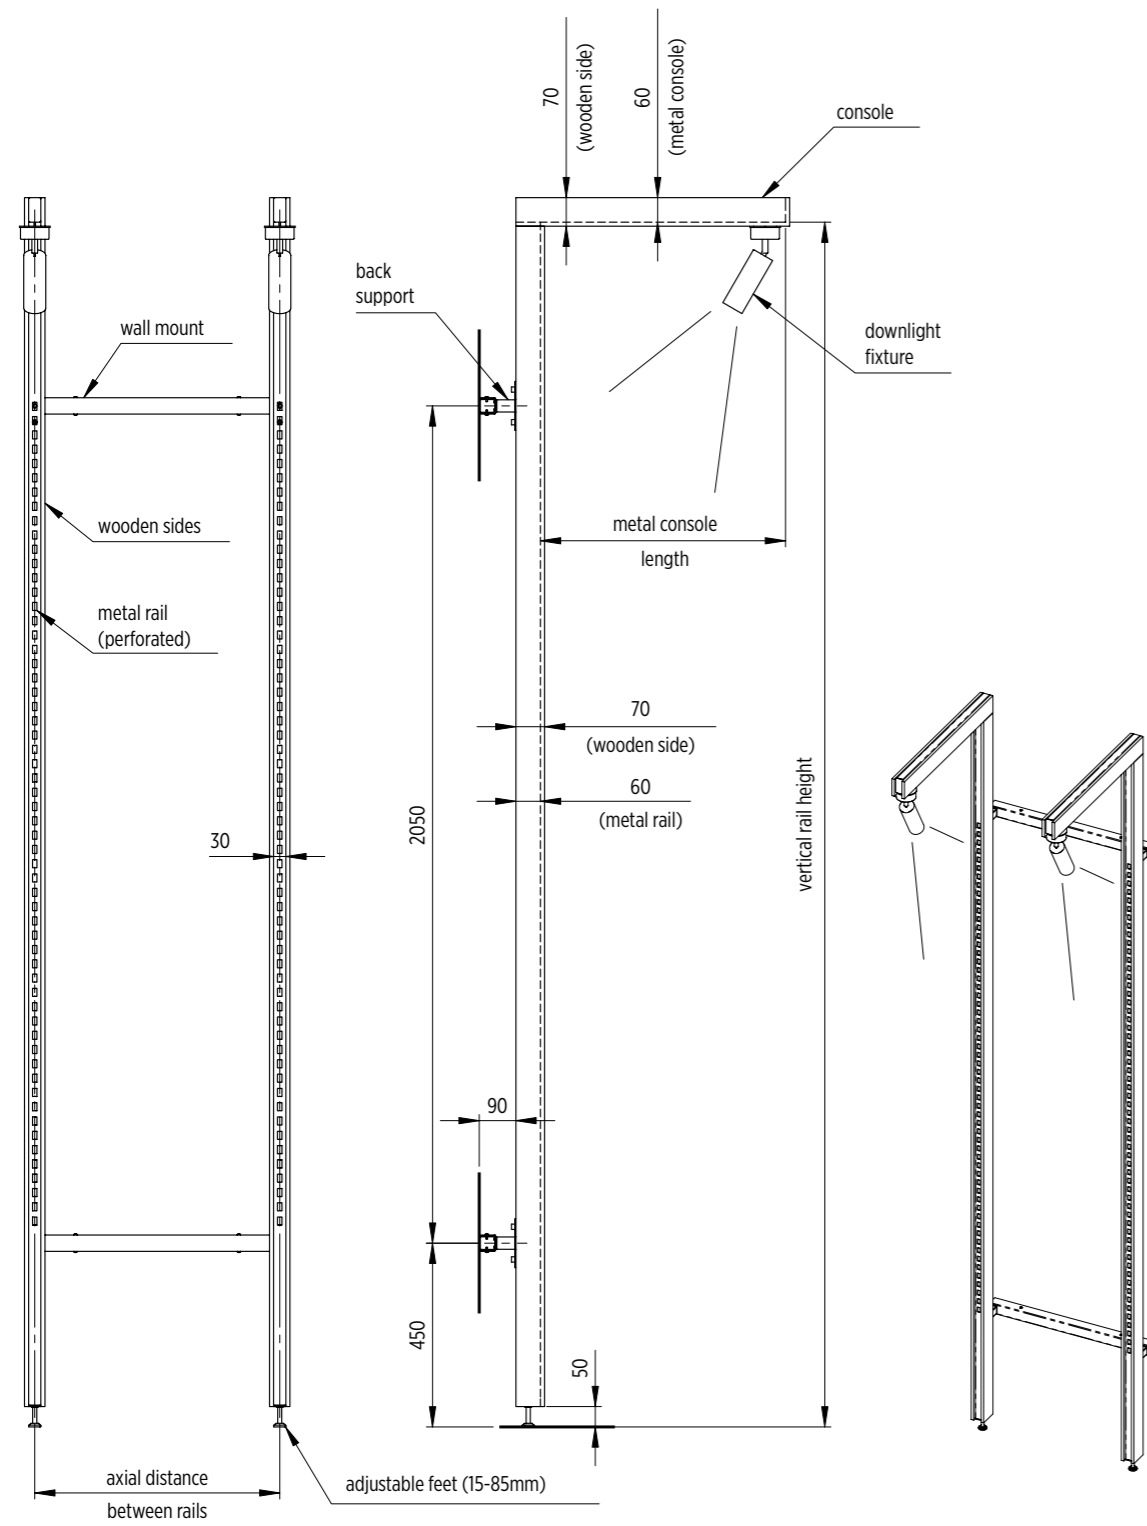

Odaberite kombinacije modula koje će odgovarati Vašem interijeru. Za Vaš projekt, možemo proizvesti module koji su povezani u nizu - da zadovolje željenu dužinu ili odvojeni - kao individualni segmenti.

*LJEVI MODUL
Dvije (ili tri) šine*

*SREDNJI MODUL
Dvije (ili tri) šine*

*DESNI MODUL
Dvije (ili tri) šine*

Dimenzije sistema i kombinacije modula se mogu prilagoditi svakom projektu. Pogledajte tehničku stranicu za detalje, tehničke specifikacije i dimenzije.

■ Model sa konzolom i svjetlom

■ Model bez konzole i svjetla

■ Model sa panelima od iverala - dezen drvo

■ Model sa metalnom mrežom

Izložbeni elementi za modularne sisteme polica

Odaberite širinu izložbenih elemenata na osnovu rastojanja između vertikalnih nosača. Specificirajte 600 ili 800mm.