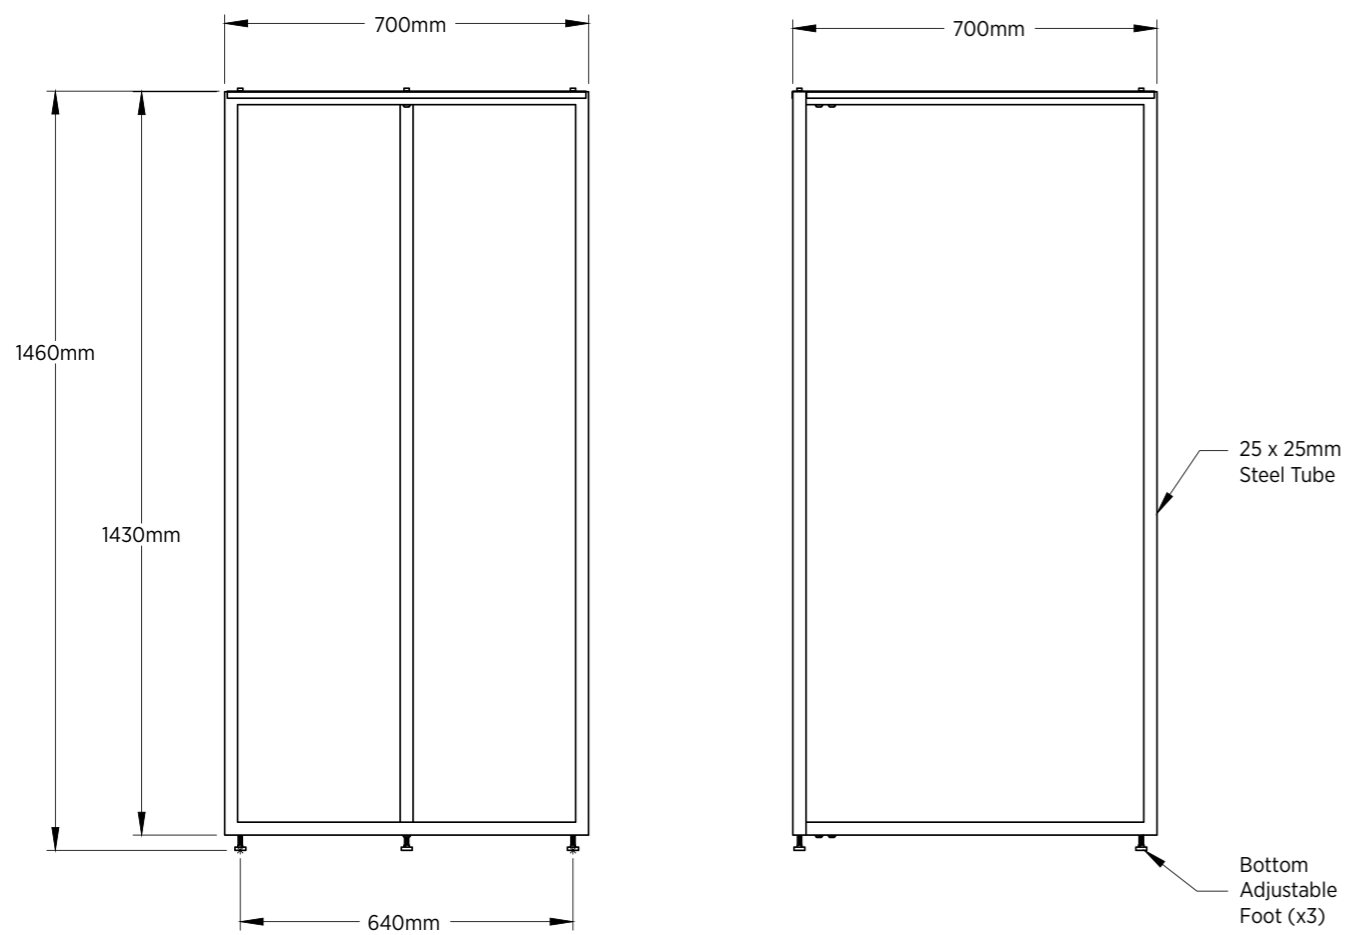

Ova rješenja su također modularna te maksimalno iskorištavaju kapacitet prostora.

Assembly 63 - 700

Izložbene stalke nudimo u standardnim dužinama od 700mm i 1400mm. Također proizvodimo stalke u dimenzijama po željama i potrebama klijenta.

■ Assembly 63 - 700

■ Assembly 63 - 1400

Assembly 63 - 1400

Assembly 65 - 700 x 700

Naši izložbeni stalci čine Vaš prostor estetičnim, stilski prepoznatljivim, funkcionalnim te je u potpunosti prilagođen potrebama Vašeg poslovanja. Možemo ih modificirati sukladno Vašem vizualnom identitetu.

Izložbene stalke nudimo u standardnim dužinama od 700mm i 1000mm. Također proizvodimo stalke u željenim dimenzijama.

■ Assembly 65 - 700 x 700

■ Assembly 65 - 700 x 1000

Assembly 66

Za gornji dio stalka – kao zaštitu od ogrebotina, nudimo opciju inoxnog poklopca ili inoxne šipke – prema želji klijenta.