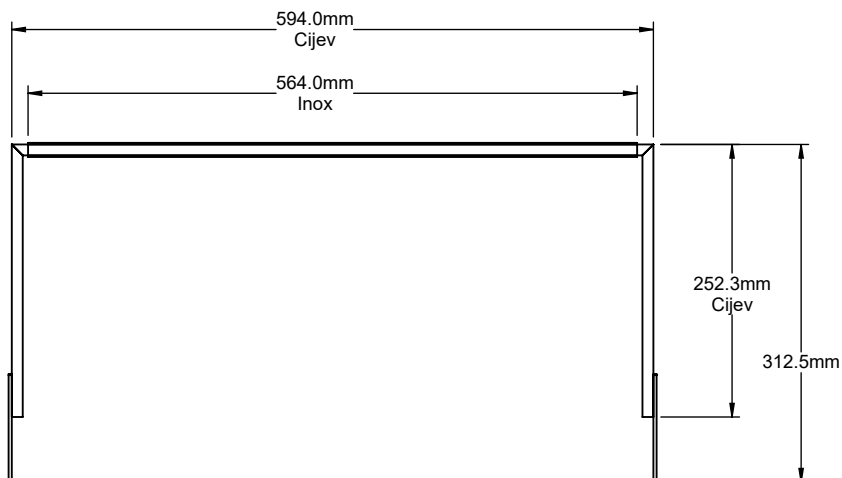

Sklop 2 - 600 x 300

Kacenje 35mm

Material:

Broj Djela: Sklop 2 - 600 x 300

Kolicina: ()

Broj Rasv. Tjela:

Al-Lux
d.o.o.

Opis Djela: Duboki nosac - 600 x 300mm, kacenje - 35mm