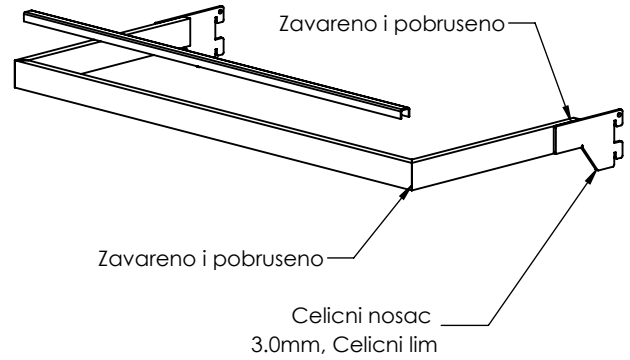

Sklop 2 - 600 x 300

Kacenje 35mm

Material:

Broj Djela: Sklop 2 - 600 x 300

Kolicina: ()

Broj Rasv. Tjela:

Al-Lux
d.o.o.

Opis Djela: Duboki nosac - 600 x 300mm, kacenje - 35mm