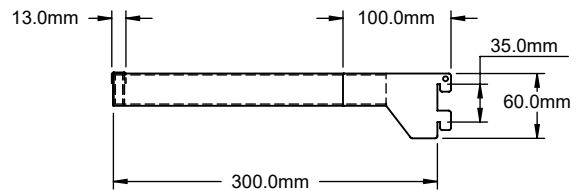

Sklop 2 - 600 x 300

Kacenje 35mm

Material:

Broj Djela: Sklop 2 - 600 x 300

Kolicina: ()

Broj Rasv. Tjela:

Al-Lux
d.o.o.

Opis Djela: Duboki nosac - 600 x 300mm, kacenje - 35mm