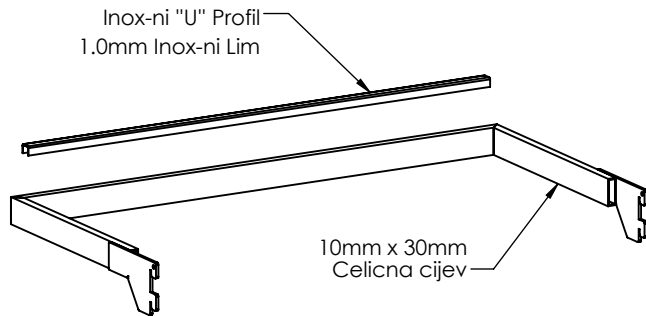

Sklop 2 - 600 x 300

Kacenje 35mm

Material:

Broj Djela: Sklop 2 - 600 x 300

Kolicina: ()

Broj Rasv. Tjela:

Al-Lux
d.o.o.

Opis Djela: Duboki nosac - 600 x 300mm, kacenje - 35mm