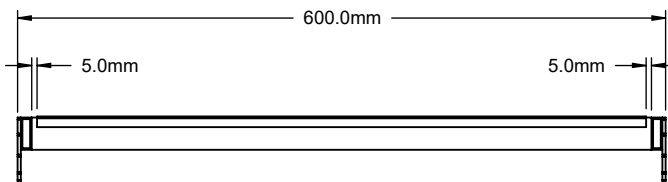

Sklop 2 - 600 x 300

Kacenje 35mm

Material:

Broj Djela: Sklop 2 - 600 x 300

Kolicina: ()

Broj Rasv. Tjela:

Al-Lux
d.o.o.

Opis Djela: Duboki nosac - 600 x 300mm, kacenje - 35mm