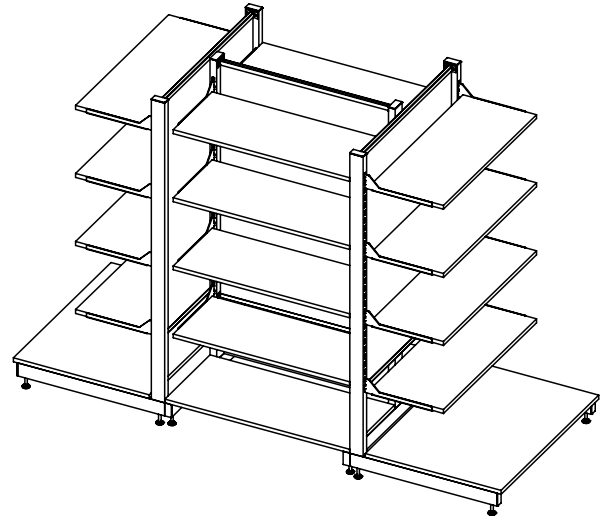

Assembly 72

Završna obrada / Finish

- 1: Raw/unfinished
- 2: Black (RAL 9005 matte)
- 3: White (RAL 9010 matte)
- 4: Anthracite (RAL 7016 matte)