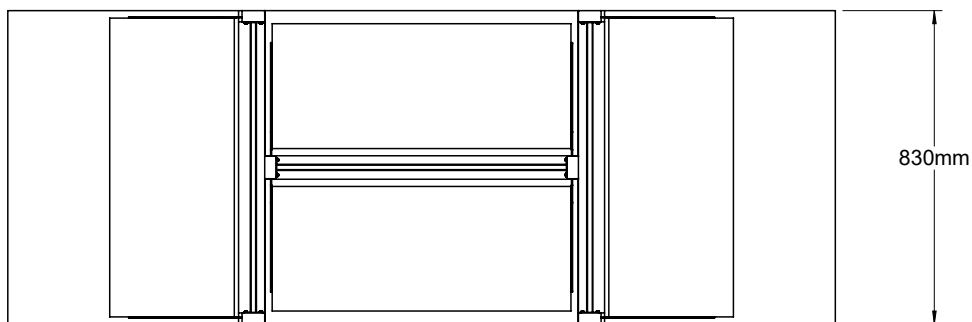

Assembly 72

Završna obrada / Finish

- 1: Raw/unfinished
- 2: Black (RAL 9005 matte)
- 3: White (RAL 9010 matte)
- 4: Anthracite (RAL 7016 matte)