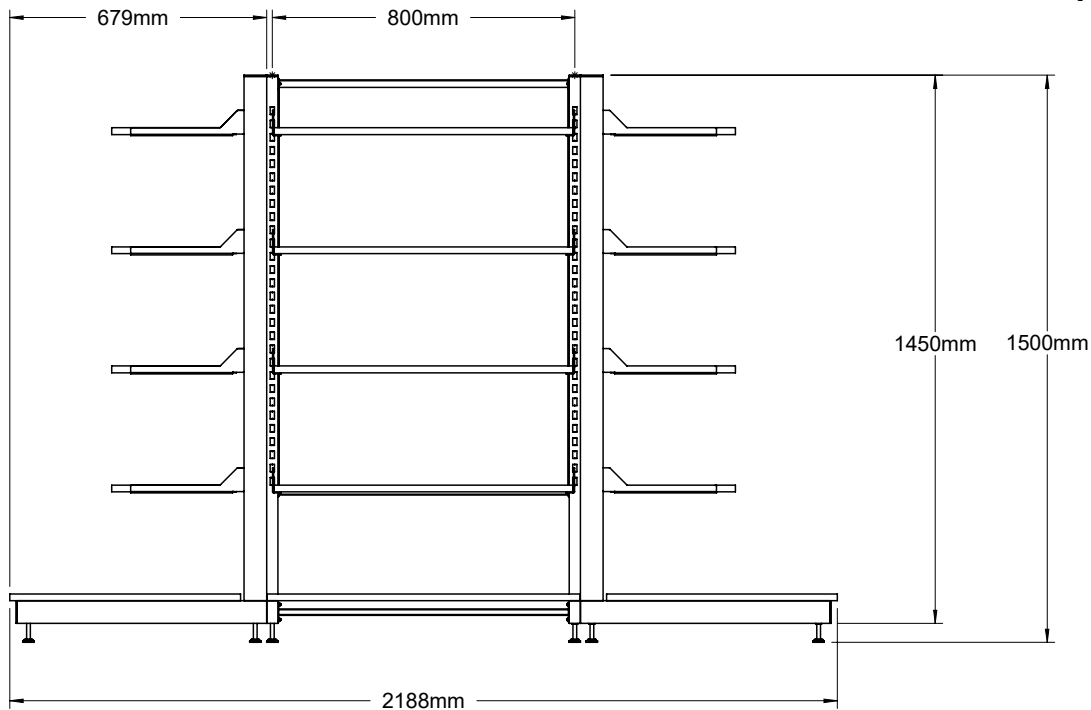

Assembly 72

Završna obrada / Finish

- 1: Raw/unfinished
- 2: Black (RAL 9005 matte)
- 3: White (RAL 9010 matte)
- 4: Anthracite (RAL 7016 matte)