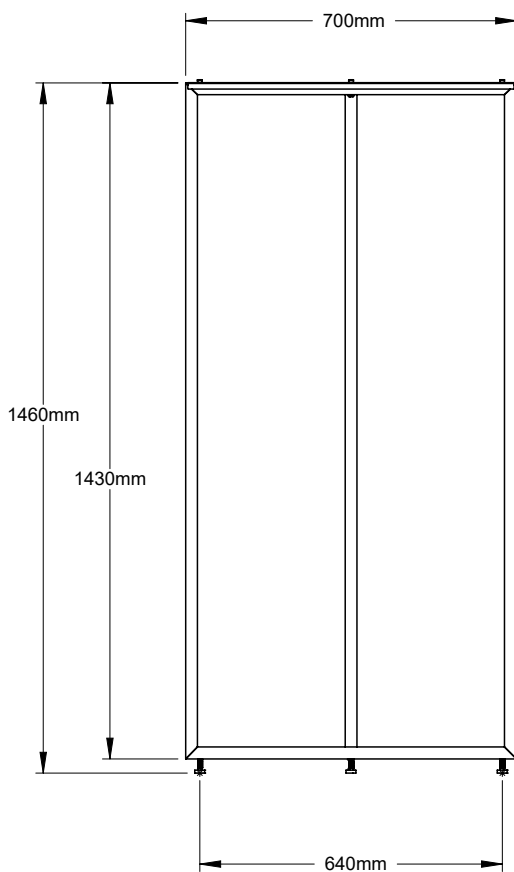

Assembly 65 700 x 1000

Završna obrada / Finish

- 1: Raw/unfinished
- 2: Black (RAL 9005 matte)
- 3: White (RAL 9010 matte)
- 4: Anthracite (RAL 7016 matte)