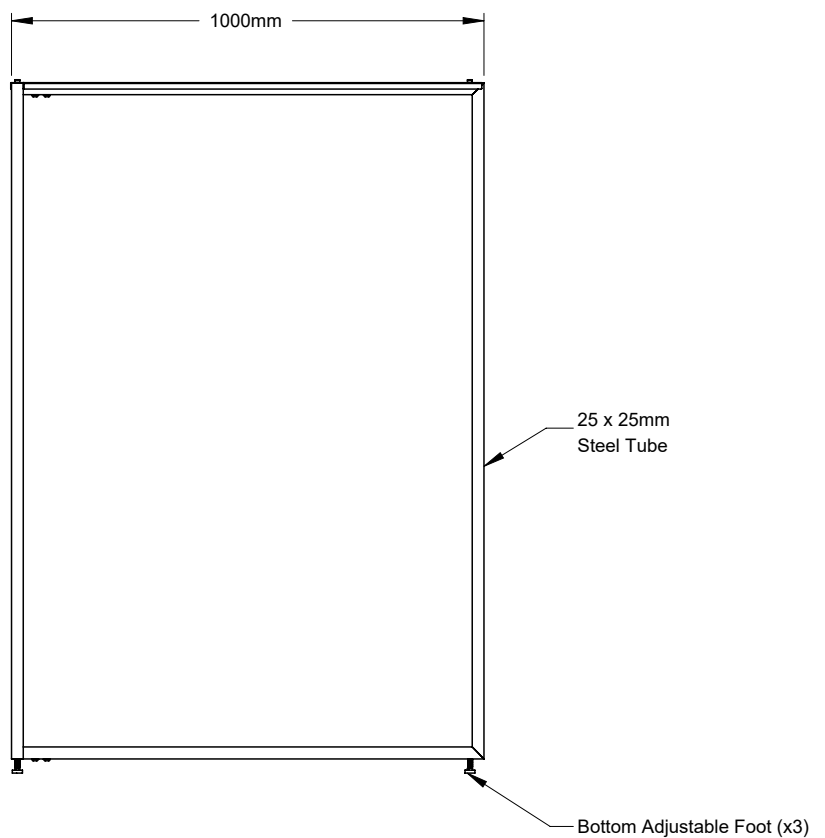

Assembly 65 700 x 1000

Završna obrada / Finish

- 1: Raw/unfinished
- 2: Black (RAL 9005 matte)
- 3: White (RAL 9010 matte)
- 4: Anthracite (RAL 7016 matte)