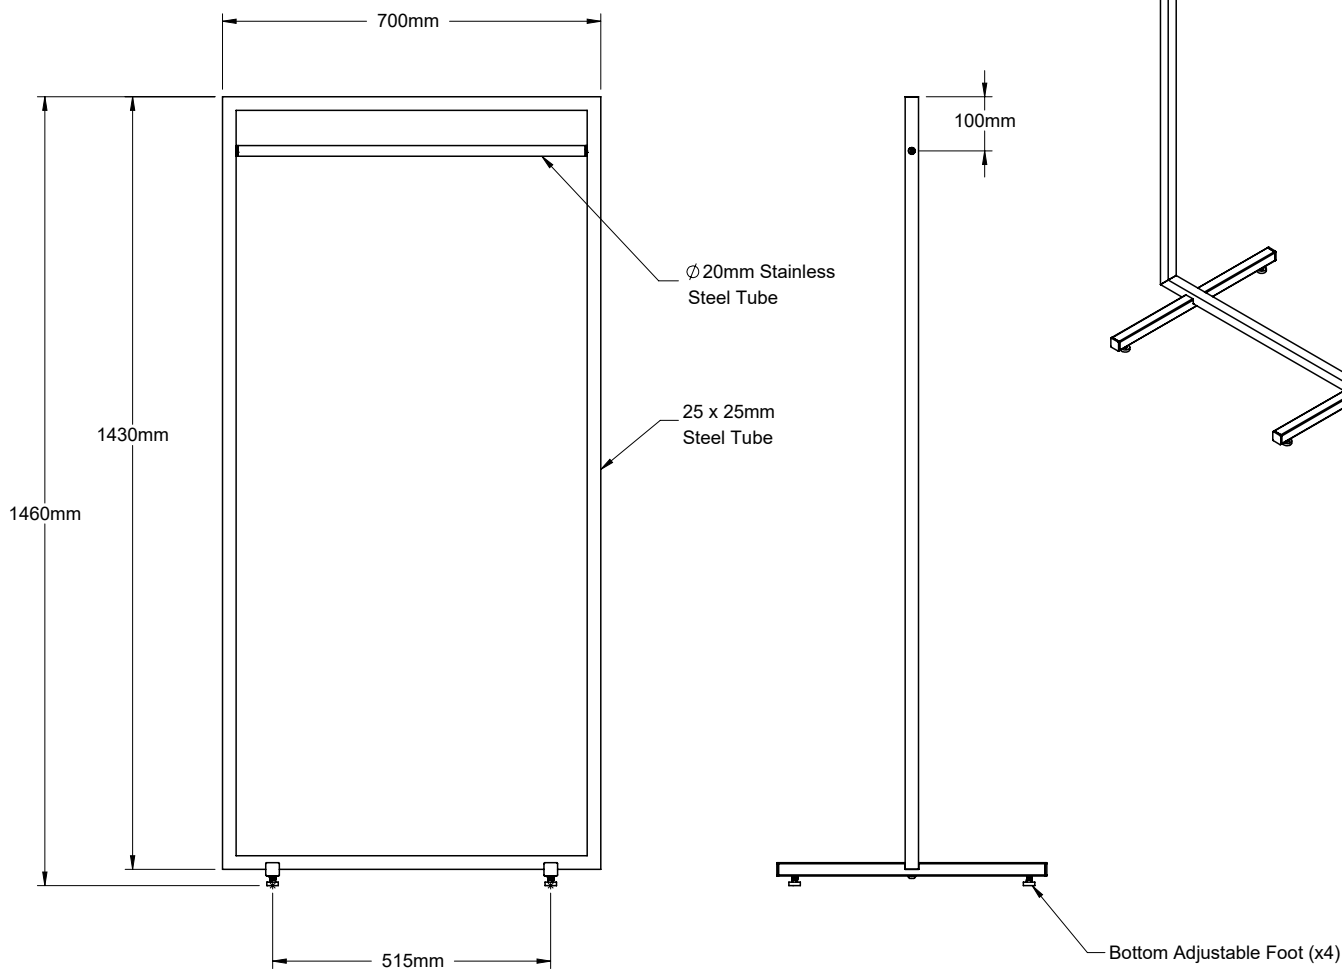

Assembly 63 - 700

Završna obrada / Finish

- 1: Raw/unfinished
- 2: Black (RAL 9005 matte)
- 3: White (RAL 9010 matte)
- 4: Anthracite (RAL 7016 matte)