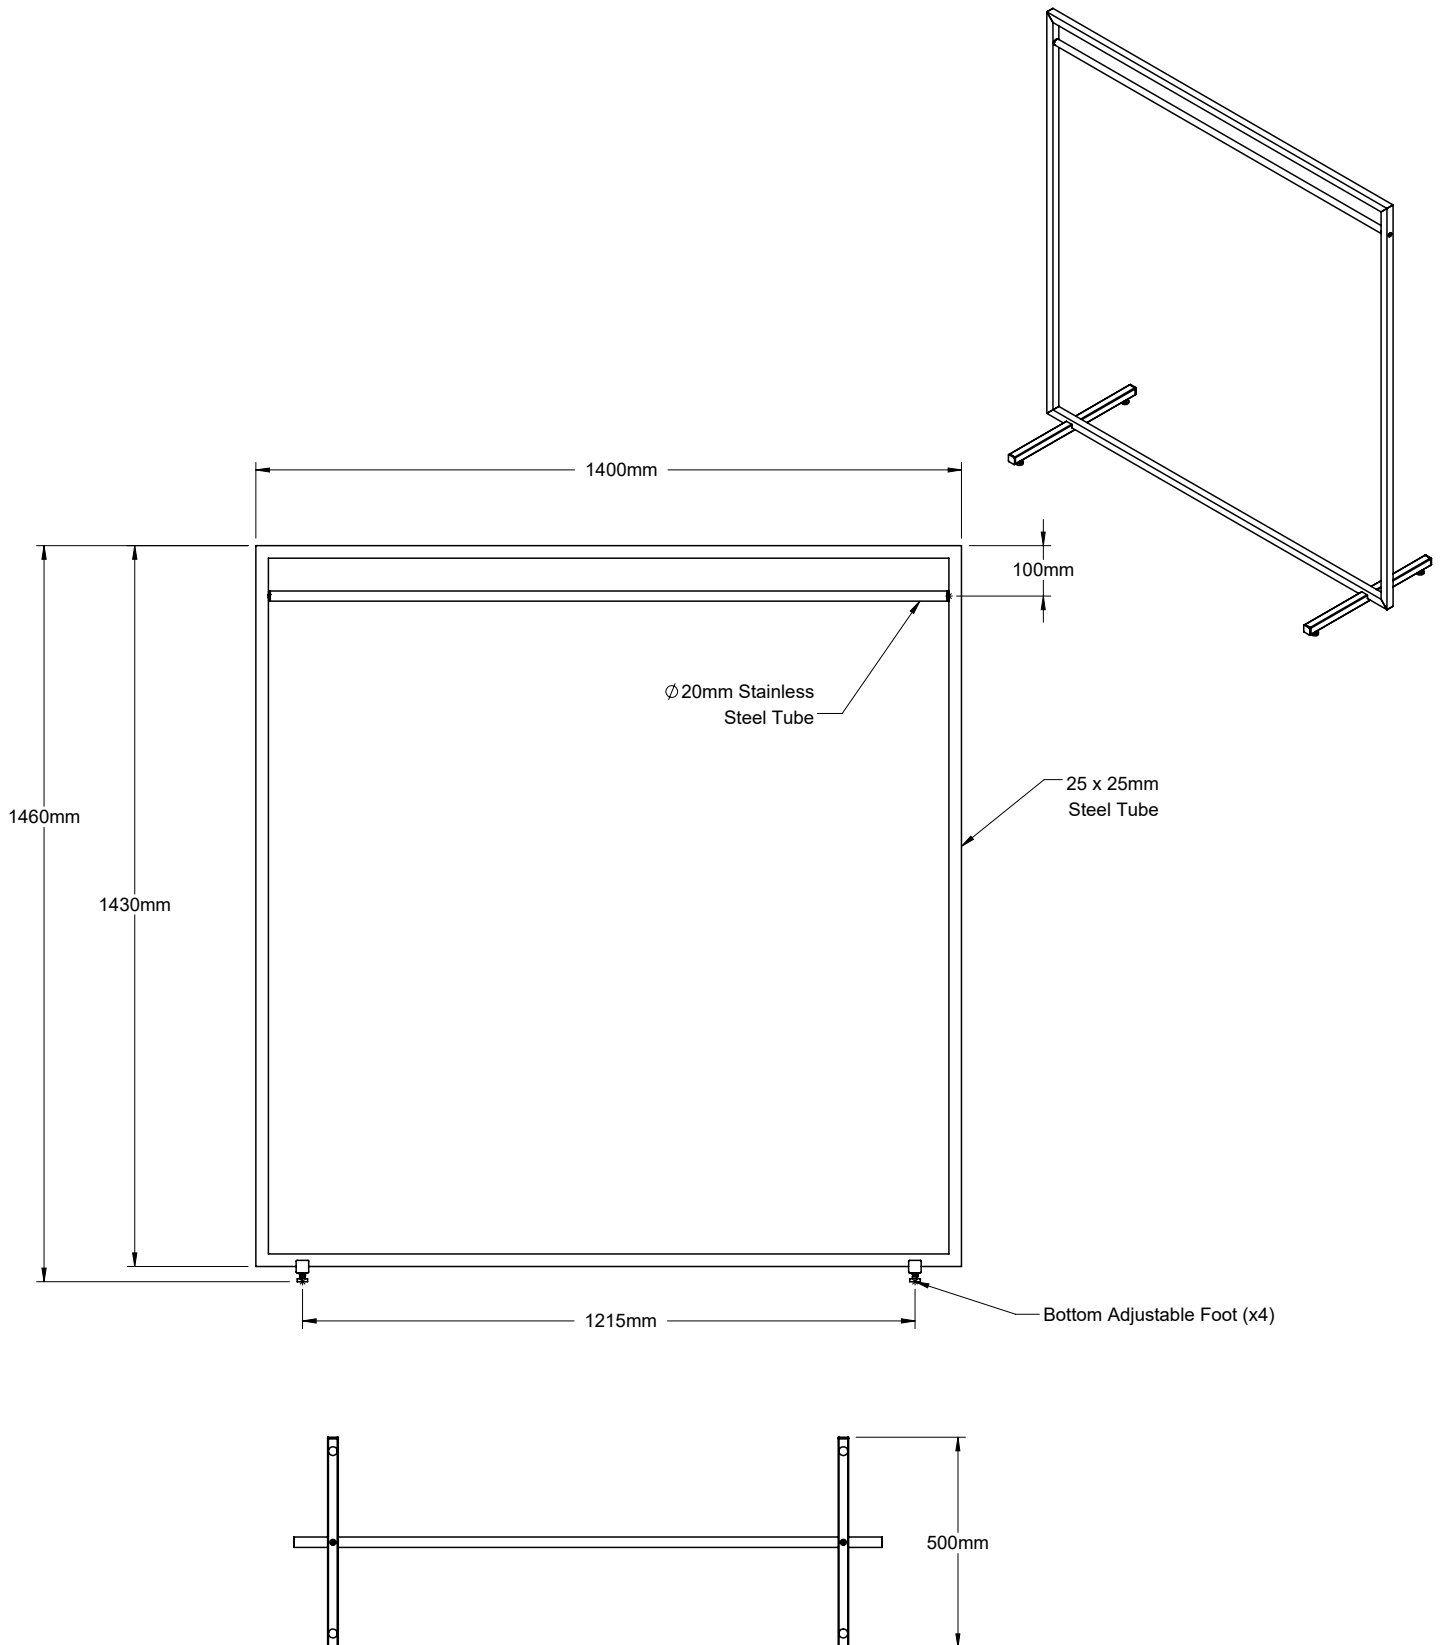

Assembly 63 - 1400

Završna obrada / Finish

- 1: Raw/unfinished
- 2: Black (RAL 9005 matte)
- 3: White (RAL 9010 matte)
- 4: Anthracite (RAL 7016 matte)